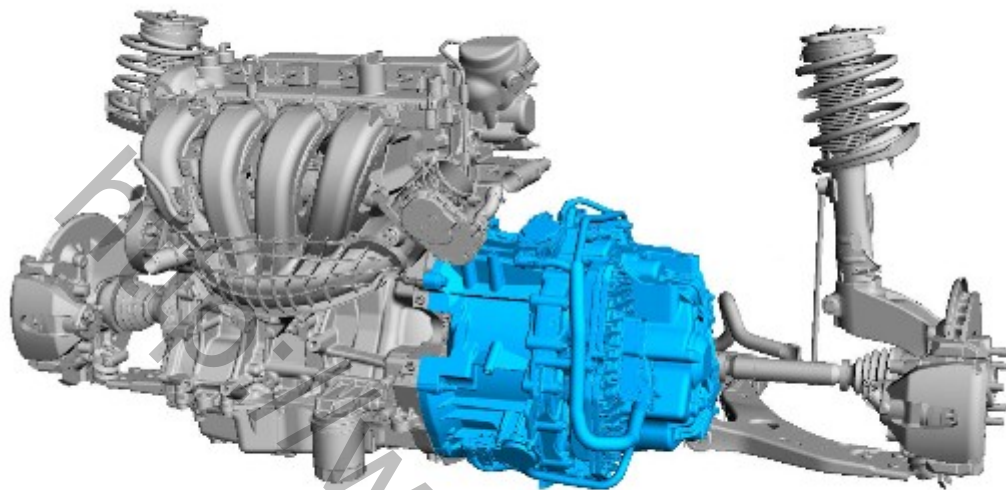

**Автоматическая коробка передач - 6-ступенчатая коробка передач
PowerShift — DPS6/6DCT250 - Описание коробки передач -
Расположение компонентов**

Описание и принцип действия

E132252

www.ssm-red-ford.ru