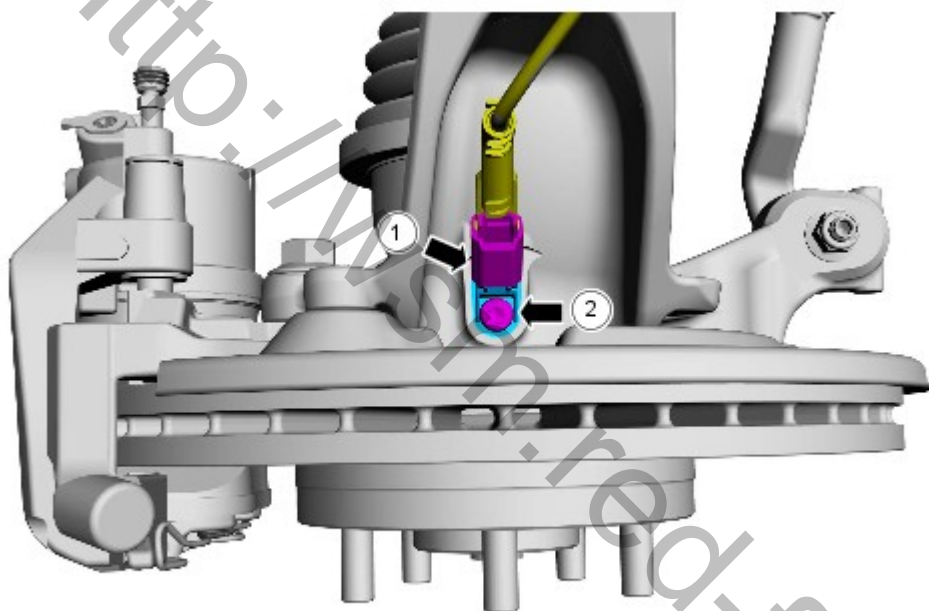

**Антиблокировочная система тормозов (ABS) и система поддержания устойчивости - Датчик скорости переднего колеса****Снятие и установка****Снятие**

ПРИМЕЧАНИЕ: Шаги, описанные в этой процедуре, могут входить в процедуру установки.

1. Обратитесь к процедуре: [Колесо и шина](#) (204-04A Колеса и шины, Снятие и установка).
2. ПРИМЕЧАНИЕ: Удостоверьтесь в чистоте и отсутствии постороннего материала на корпусе датчика.

Момент затяжки: 5 Nm

E133904

**Установка**

1. Выполните установку в последовательности, обратной снятию.