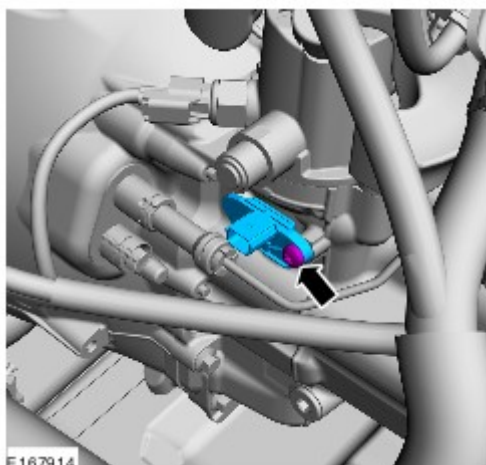

Механическая коробка передач - 6-ступенчатая механическая КПП — В6 - Датчик нейтрального положения

Снятие и установка

Снятие

ПРИМЕЧАНИЕ: Шаги, описанные в этой процедуре, могут входить в процедуру установки.

1. См.: воздушный фильтр (303-12, снятие и установка).
- 2.

3. Момент затяжки: 11 Nm

Установка

1. Выполните установку в последовательности, обратной снятию.