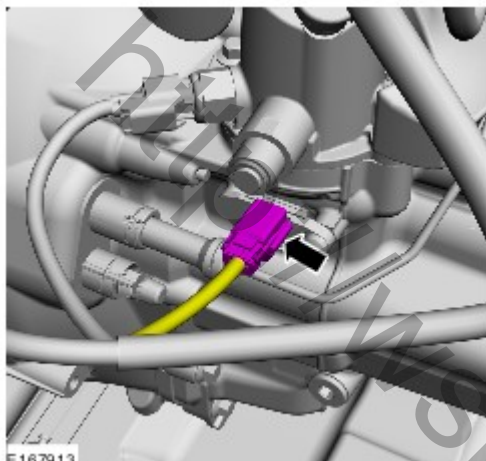

Механическая коробка передач - 6-ступенчатая механическая КПП — В6 - Датчик нейтрального положения

Снятие и установка

Снятие

ПРИМЕЧАНИЕ: Шаги, описанные в этой процедуре, могут входить в процедуру установки.

1. См.: воздушный фильтр (303-12, снятие и установка).
- 2.

3. Момент затяжки: 11 Nm

Установка

1. Выполните установку в последовательности, обратной снятию.