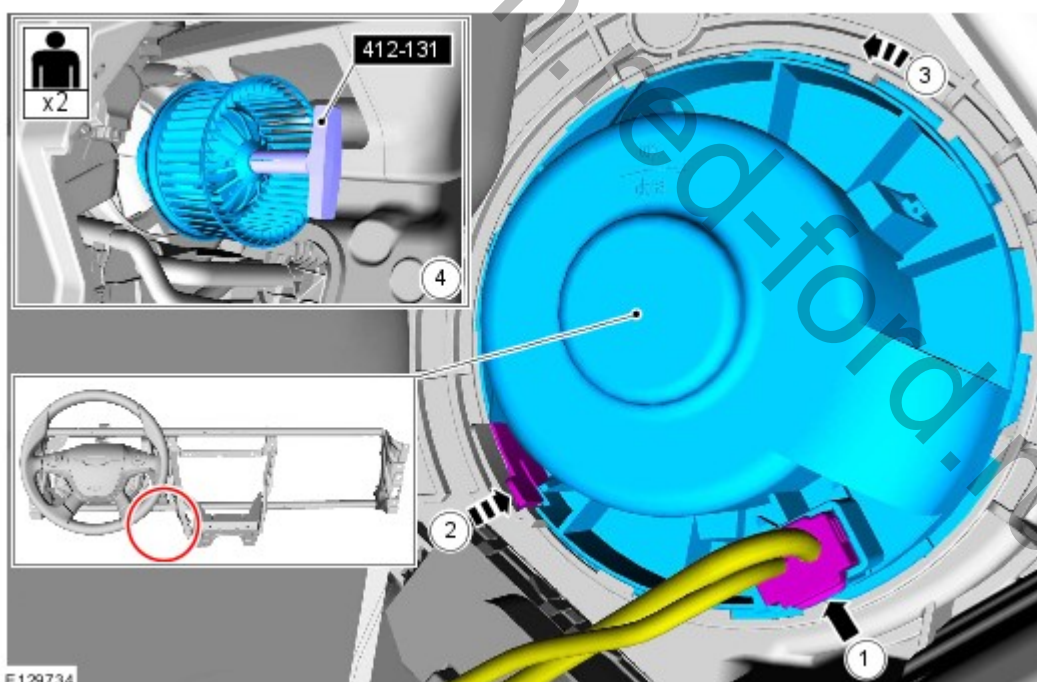

Снятие

ПРИМЕЧАНИЕ: Шаги, описанные в этой процедуре, могут входить в процедуру установки.

1. Обратитесь к процедуре: [Блок управления системами кузова \(BCM\) \(419-10 Многофункциональные электронные модули, Снятие и установка\)](#).
- 2.

E128269

- 3.

4. **⚠ УВЕДОМЛЕНИЯ:** Положите электровентилятор обдува в сборе с вентилятором на верстак вентилятором кверху.

Используйте специальный инструмент: [412-131](#).

Установка

1. **ПРИМЕЧАНИЕ:** Элемент может быть установлен только в одном положении.