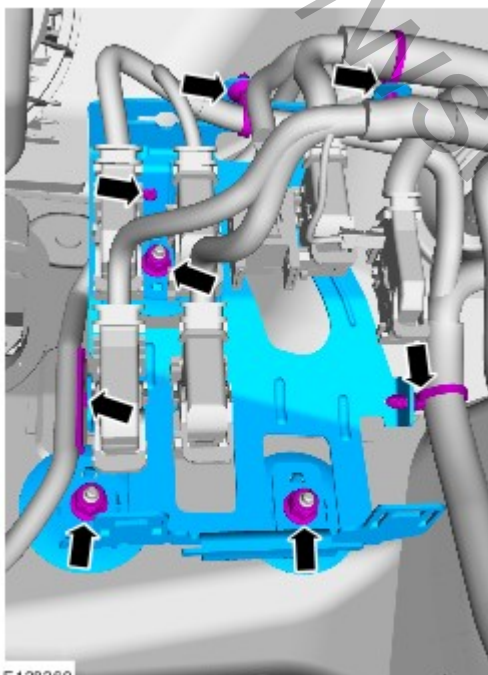

Система климат-контроля – Общие сведения - Электродвигатель вентилятора системы охлаждения—LHD FWD**Снятие и установка****Специальный инструмент(ы)**

412-131
Приспособление для снятия/ установки электродвигателя вентилятора

Снятие

ПРИМЕЧАНИЕ: Шаги, описанные в этой процедуре, могут входить в процедуру установки.

1. Обратитесь к процедуре: [Блок управления системами кузова \(BCM\) \(419-10 Многофункциональные электронные модули, Снятие и установка\)](#).
- 2.

E128269

- 3.

4. **⚠ УВЕДОМЛЕНИЯ:** Положите электровентилятор обдува в сборе с вентилятором на верстак вентилятором кверху.

Используйте специальный инструмент: [412-131](#).

Установка

1. **ПРИМЕЧАНИЕ:** Элемент может быть установлен только в одном положении.