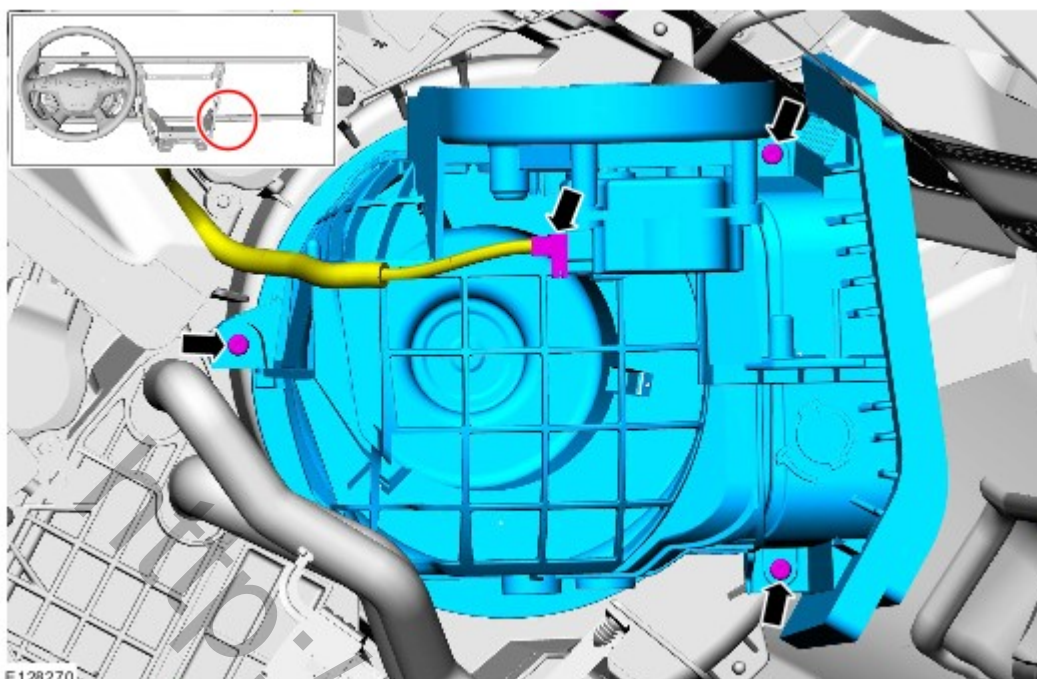

Снятие

ПРИМЕЧАНИЕ: Шаги, описанные в этой процедуре, могут входить в процедуру установки.

1. Обратитесь к процедуре: [Блок управления системами кузова \(BCM\) \(419-10 Многофункциональные электронные модули, Снятие и установка\)](#).
- 2.

E128269

- 3.

4. **⚠ УВЕДОМЛЕНИЯ:** Положите электровентилятор обдува в сборе с вентилятором на верстак вентилятором кверху.

Используйте специальный инструмент: [412-131](#).

Установка

1. **ПРИМЕЧАНИЕ:** Элемент может быть установлен только в одном положении.