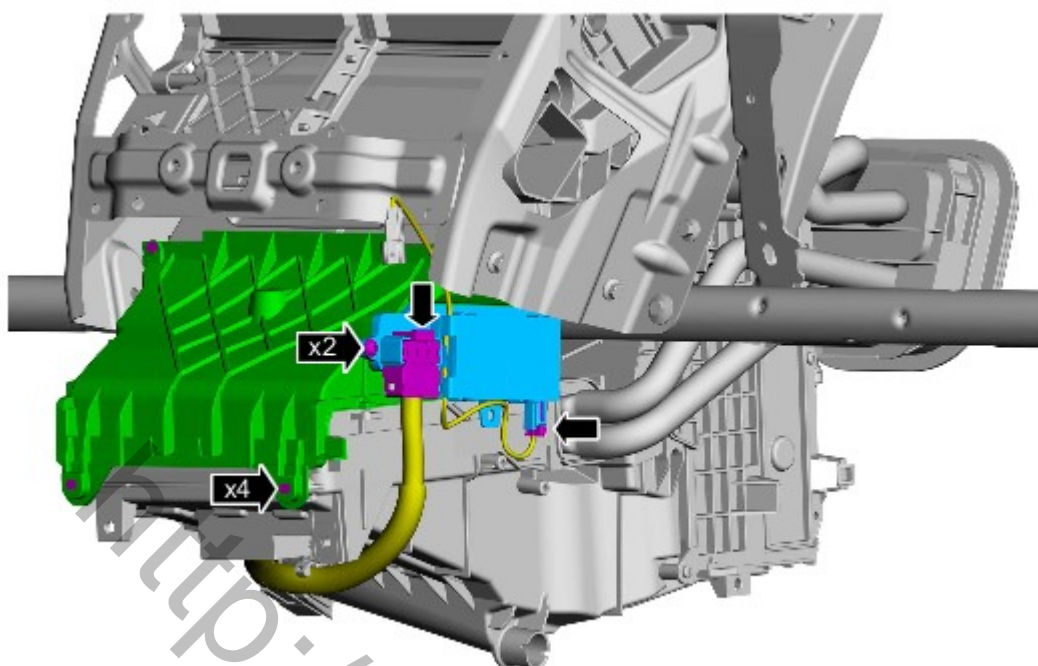

**Дополнительное управление микроклиматом - Вспомогательный электрический обогреватель****Снятие и установка****Снятие**

ПРИМЕЧАНИЕ: Шаги, описанные в этой процедуре, могут входить в процедуру установки.

1. Обратитесь к процедуре: [Панель управления](#) (501-12 Панель приборов и консоль, Снятие и установка).
- 2.

- 3.

LHD/RHD

E199013

### Установка

1. Выполните установку в последовательности, обратной снятию.