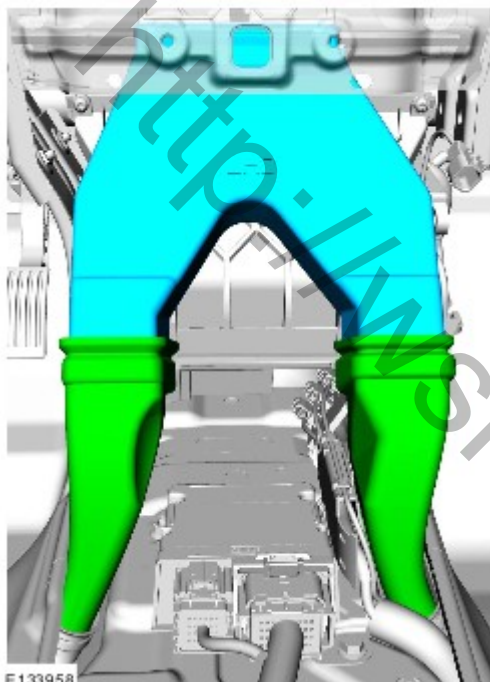

**Дополнительное управление микроклиматом - Вспомогательный электрический обогреватель****Снятие и установка****Снятие**

ПРИМЕЧАНИЕ: Шаги, описанные в этой процедуре, могут входить в процедуру установки.

1. Обратитесь к процедуре: [Панель управления](#) (501-12 Панель приборов и консоль, Снятие и установка).
- 2.

- 3.

LHD/RHD

E199013

### Установка

1. Выполните установку в последовательности, обратной снятию.