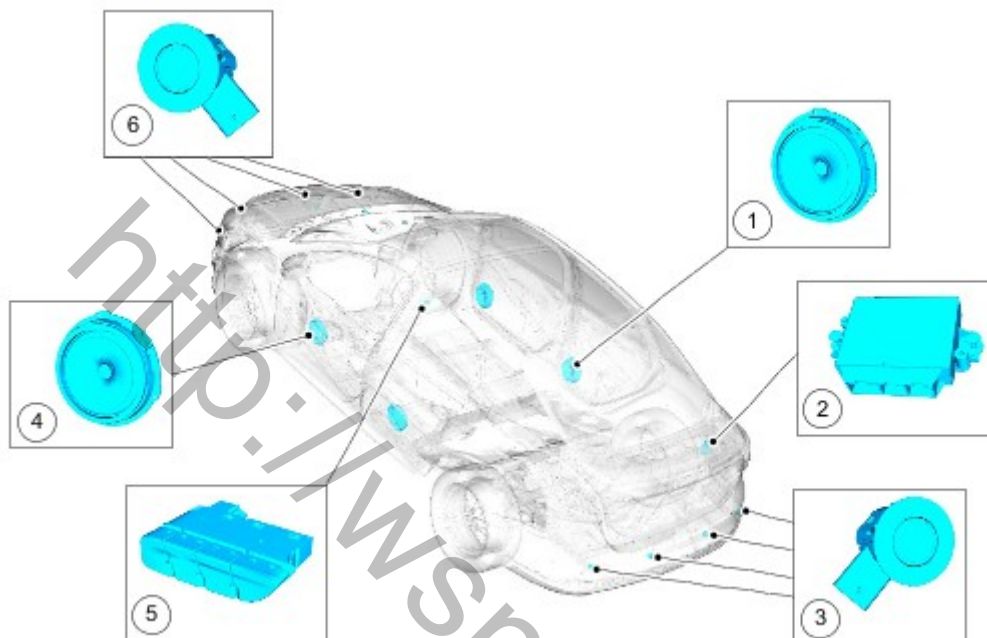

Помощь при парковке - Помощь при парковке - Расположение компонентов

Описание и принцип действия

Звуковая сигнализация системы помощи при парковке — расположение элементов

E152941

Поз.	Наименование
1	Динамик, задняя дверь (часть аудиосистемы)
2	РАМ (модуль управления системой помощи при парковке)
3	Датчики системы помощи при парковке, задние
4	Динамик, передняя дверь (часть аудиосистемы)
5	Переключатель дезактивации системы помощи при парковке (при наличии)
6	Датчики системы помощи при парковке, передние (при наличии)

Визуальная система помощи при парковке — расположение элементов

E152947

Поз.	Наименование
1	FDIM (модуль интерфейса переднего дисплея)
2	IPMB (модуль В обработки изображений)
3	Видеокамера