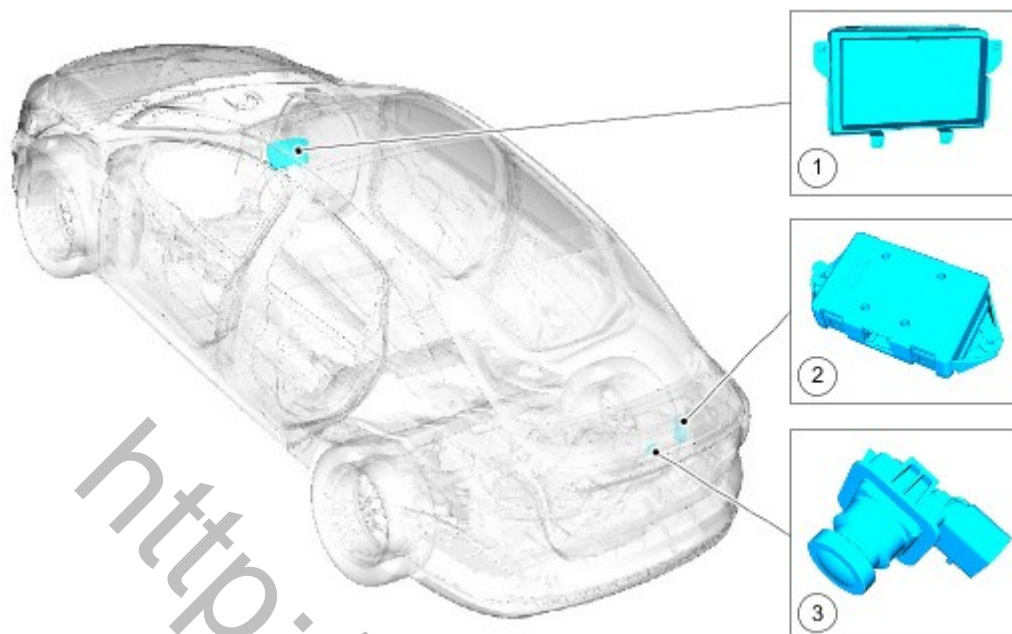

Помощь при парковке - Помощь при парковке - Расположение компонентов

Описание и принцип действия

Звуковая сигнализация системы помощи при парковке — расположение элементов

E152941

Поз.	Наименование
1	Динамик, задняя дверь (часть аудиосистемы)
2	РАМ (модуль управления системой помощи при парковке)
3	Датчики системы помощи при парковке, задние
4	Динамик, передняя дверь (часть аудиосистемы)
5	Переключатель дезактивации системы помощи при парковке (при наличии)
6	Датчики системы помощи при парковке, передние (при наличии)

Визуальная система помощи при парковке — расположение элементов

E152947

Поз.	Наименование
1	FDIM (модуль интерфейса переднего дисплея)
2	IPMB (модуль В обработки изображений)
3	Видеокамера