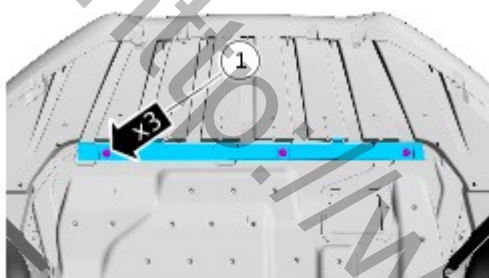

Помощь при парковке - В комплектацию автомобиля входит: Система помощи при парковке (сзади) - Передний датчик системы помощи при парковке

Снятие и установка

Снятие

1. Обратитесь к процедуре: [Поддомкрачивание и подъем автомобиля на подъемнике](#) (100-02 Поддомкрачивание и подъем автомобиля на подъемнике, Описание и принцип действия).
2.
 - 1.
 2. При наличии.

- 3.

4.  **УВЕДОМЛЕНИЯ:** Не надавливайте на наружную поверхность датчика системы помощи при парковке.

E154801

Установка

1. Выполните установку в последовательности, обратной снятию.

<http://wsm.red-ford.ru/>