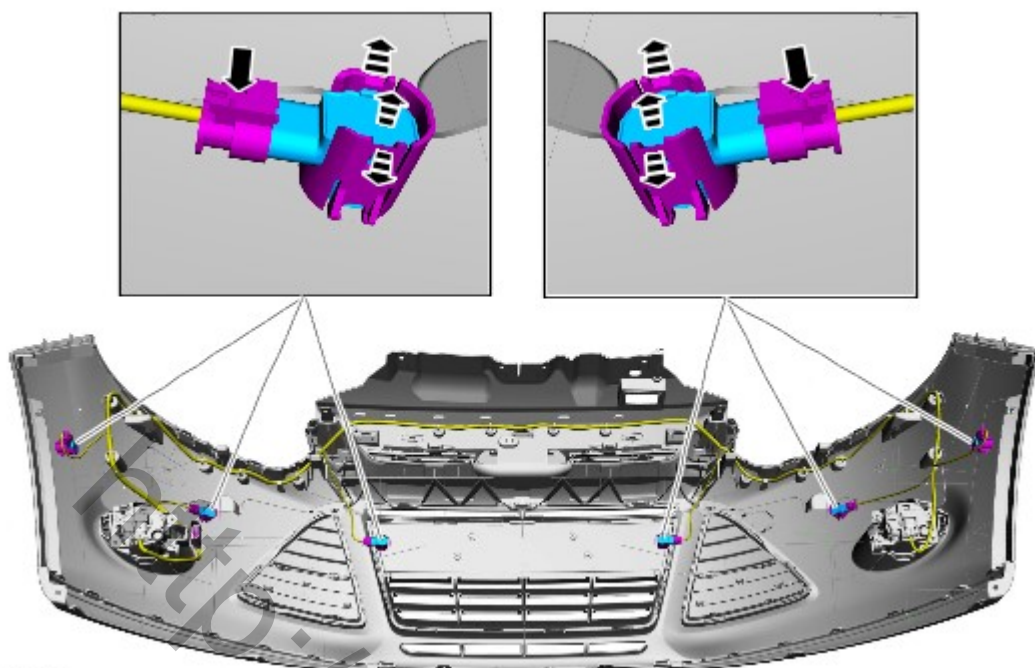

Помощь при парковке - В комплектацию автомобиля входит: Система помощи при парковке (сзади) - Передний датчик системы помощи при парковке

Снятие и установка

Снятие

1. Обратитесь к процедуре: [Поддомкрачивание и подъем автомобиля на подъемнике](#) (100-02 Поддомкрачивание и подъем автомобиля на подъемнике, Описание и принцип действия).
2.
 - 1.
 2. При наличии.

- 3.

4.  **УВЕДОМЛЕНИЯ:** Не надавливайте на наружную поверхность датчика системы помощи при парковке.

E154801

Установка

1. Выполните установку в последовательности, обратной снятию.

<http://wsm.red-ford.ru/>