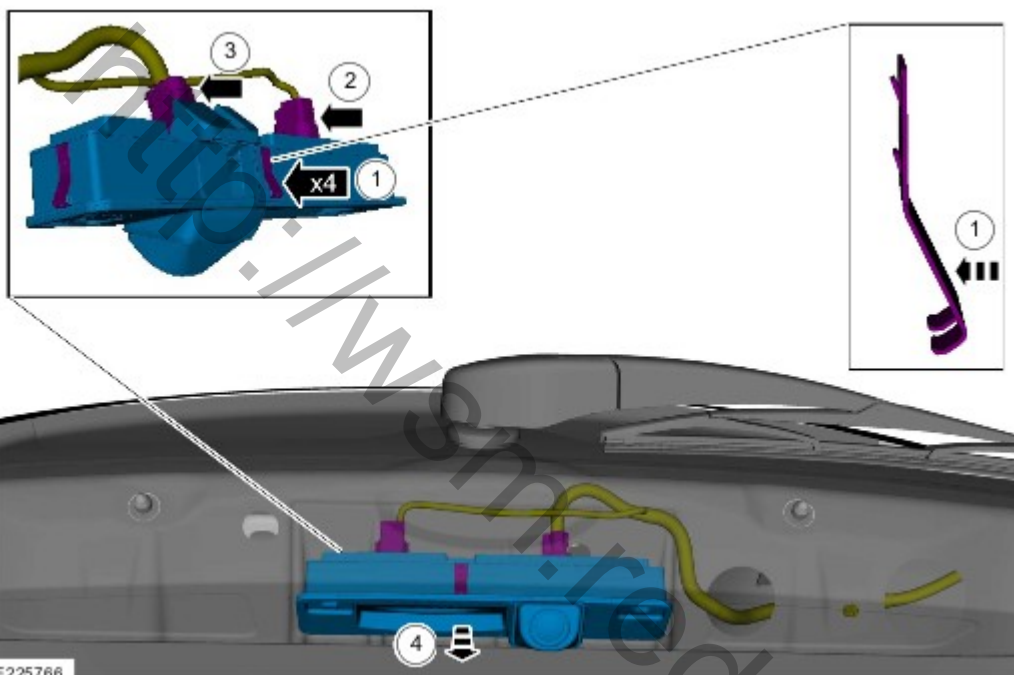

Помощь при парковке - В комплектацию автомобиля входит:
Видеокамера системы помощи при парковке - Камера системы
помощи при парковке—5-дверный

Снятие и установка

Снятие

1. Обратитесь к процедуре: [Панель отделки поднимаемой двери багажного отделения - 5-дверный](#) (501-05 Отделка салона, Снятие и установка).
- 2.

- 3.

Установка

1. Установка выполняется в порядке, обратном порядку снятия.

<http://wsm.red-ford.ru/>