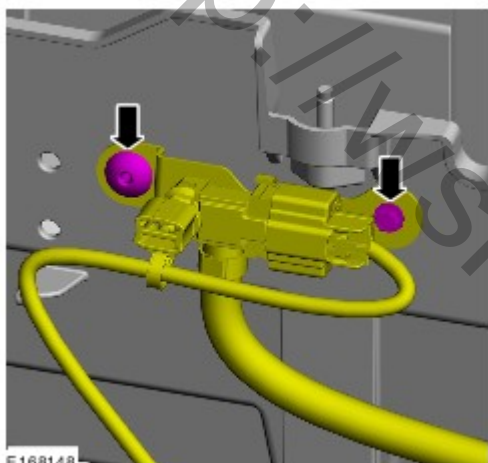

E168148

6. При наличии.