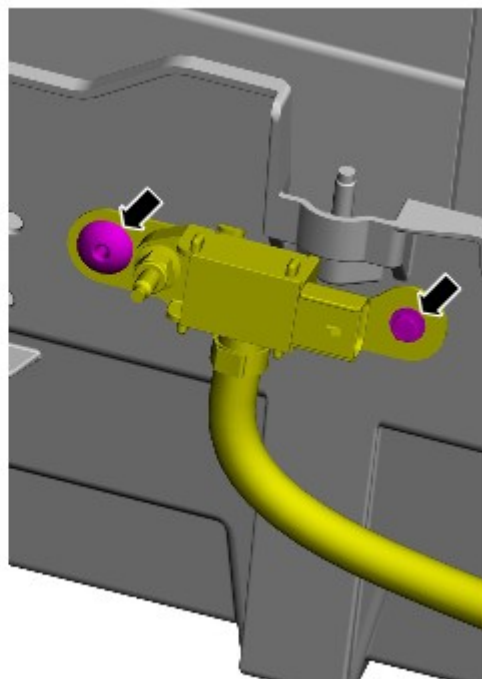

E168150

Все автомобили.

8. Момент затяжки: 10 Nm

E168073

Установка

1. Выполните установку в последовательности, обратной снятию.