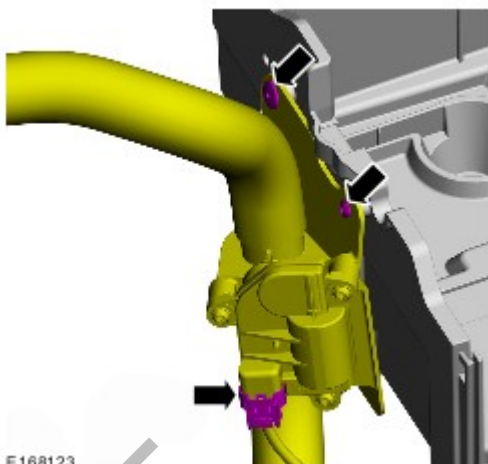

E168123

Дизель

5. При наличии.