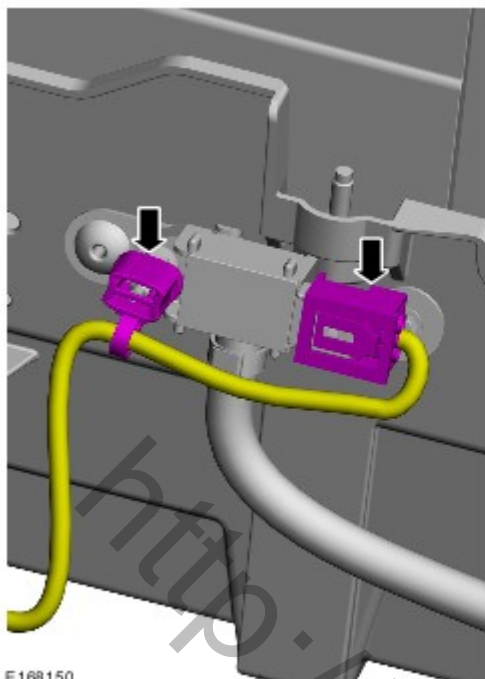

E168150

Все автомобили.

8. Момент затяжки: 10 Nm

E168073

Установка

1. Выполните установку в последовательности, обратной снятию.