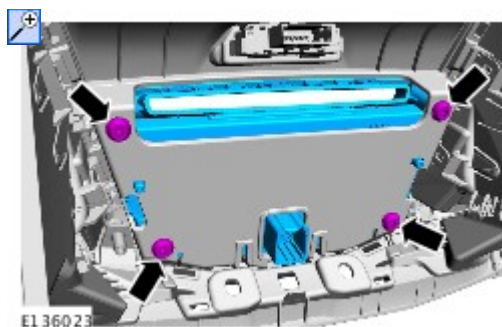

Информационно-развлекательная система – общие сведения - Модуль интерфейса передних органов управления (FCIM)**Снятие и установка****Снятие**

1.

2.

3.

E195247

4.

E194960

5.

6.

7. ПРИМЕЧАНИЕ: Действия по этому пункту требуют выполнения только при установке нового элемента.

Установка

1. Выполните установку в последовательности, обратной снятию.

<http://wsm.red-ford.ru/>