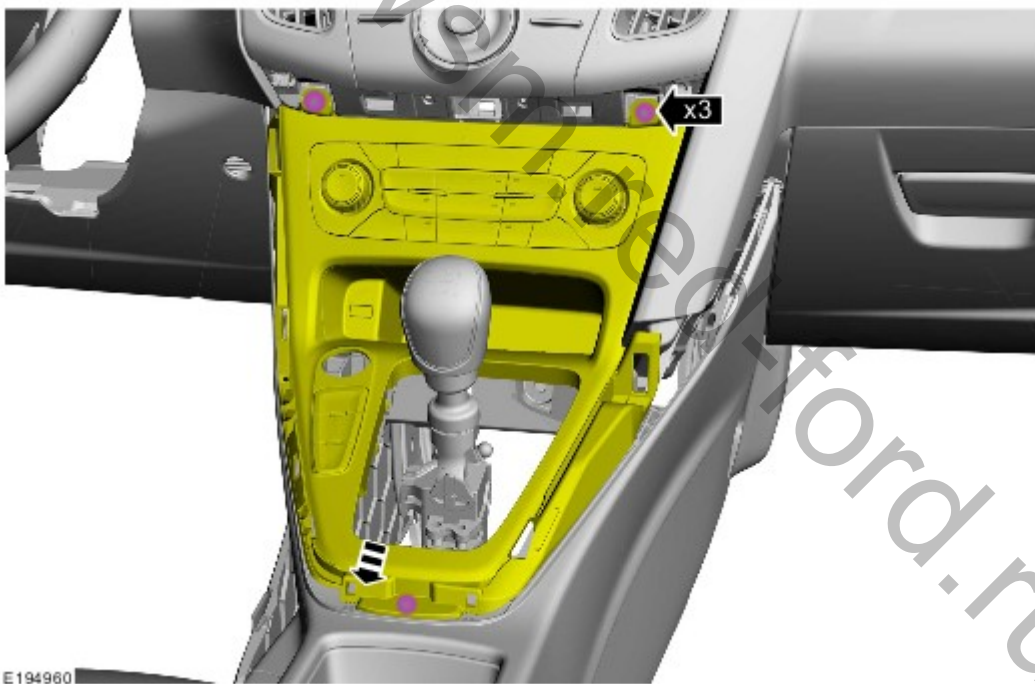

Информационно-развлекательная система – общие сведения - Модуль интерфейса передних органов управления (FCIM)**Снятие и установка****Снятие**

1.

2.

3.

E195247

4.

E194960

5.

6.

7. ПРИМЕЧАНИЕ: Действия по этому пункту требуют выполнения только при установке нового элемента.

Установка

1. Выполните установку в последовательности, обратной снятию.

<http://wsm.red-ford.ru/>