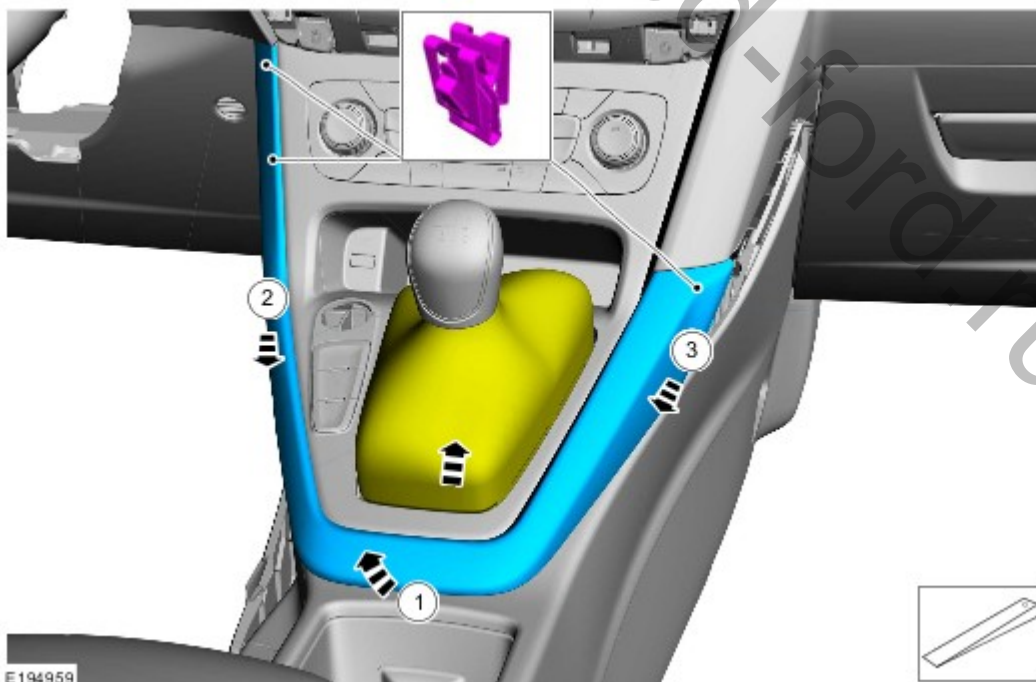

Информационно-развлекательная система – общие сведения - Модуль интерфейса передних органов управления (FCIM)**Снятие и установка****Снятие**

1.

2.

3.

E195247

4.

E194960

5.

6.

7. ПРИМЕЧАНИЕ: Действия по этому пункту требуют выполнения только при установке нового элемента.

Установка

1. Выполните установку в последовательности, обратной снятию.

<http://wsm.red-ford.ru/>