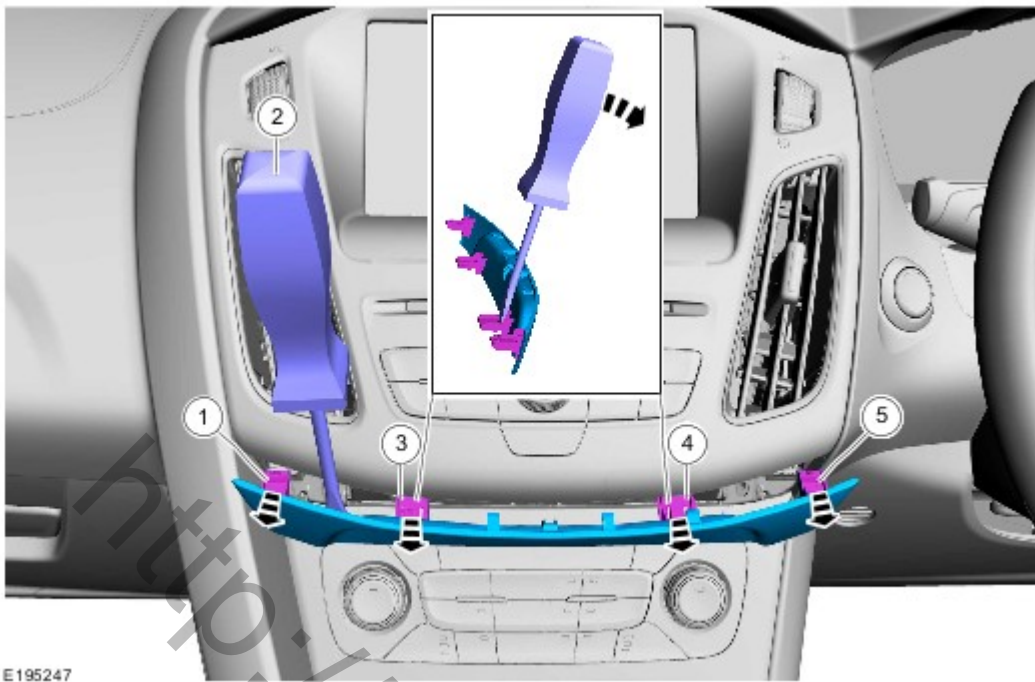

Информационно-развлекательная система – общие сведения - Модуль интерфейса передних органов управления (FCIM)**Снятие и установка****Снятие**

1.

2.

3.

E195247

4.

E194960

5.

6.

7. ПРИМЕЧАНИЕ: Действия по этому пункту требуют выполнения только при установке нового элемента.

Установка

1. Выполните установку в последовательности, обратной снятию.

<http://wsm.red-ford.ru/>