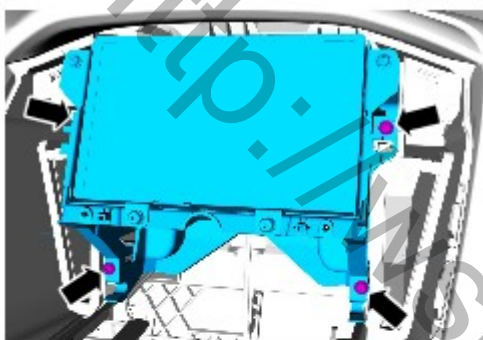

Информационно-развлекательная система – общие сведения - Модуль интерфейса передних органов управления/дисплея (FCDIM)—В комплектацию автомобиля входит:
АМ/FM/CD/Синхронизация/Сенсорный экран

Снятие и установка

Снятие

ПРИМЕЧАНИЕ: Шаги, описанные в этой процедуре, могут входить в процедуру установки.

1. Обратитесь к процедуре: [Аудиоблок - В комплектацию автомобиля входит: АМ/FM/CD/Синхронизация/Сенсорный экран (415-00 Информационно-развлекательная система – общие сведения, Снятие и установка)](#).
- 2.

E136024

3. ПРИМЕЧАНИЕ: Действия по этому пункту требуют выполнения только при установке нового элемента.

Момент затяжки: 1,3 Nm