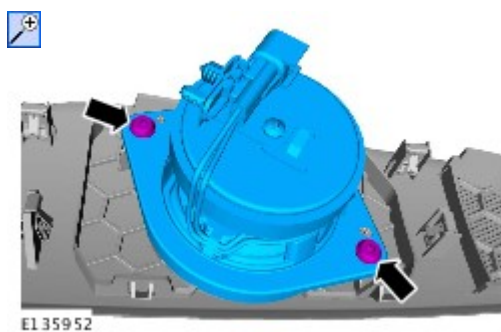

Информационно-развлекательная система – общие сведения - Центральный динамик панели приборов

Снятие и установка

Снятие

1.  **УВЕДОМЛЕНИЯ:** Будьте предельно осторожны, чтобы не повредить края элемента.

- 2.

Установка

1. Выполните установку в последовательности, обратной снятию.