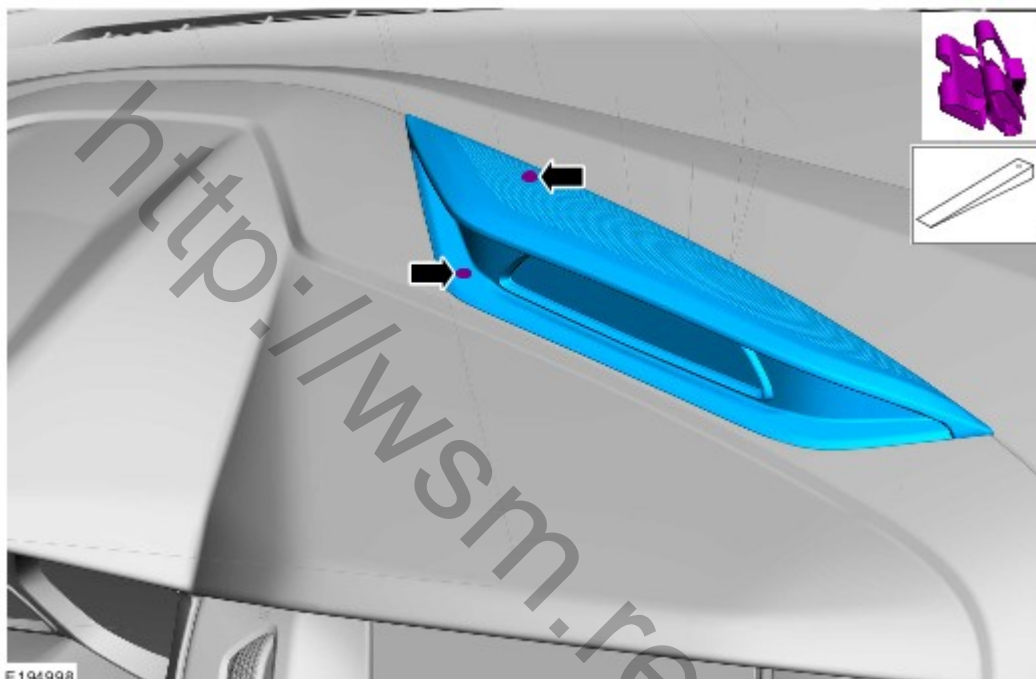

## Информационно-развлекательная система – общие сведения - Центральный динамик панели приборов

### Снятие и установка

#### Снятие

1.  **УВЕДОМЛЕНИЯ:** Будьте предельно осторожны, чтобы не повредить края элемента.

2.

3.

E195000