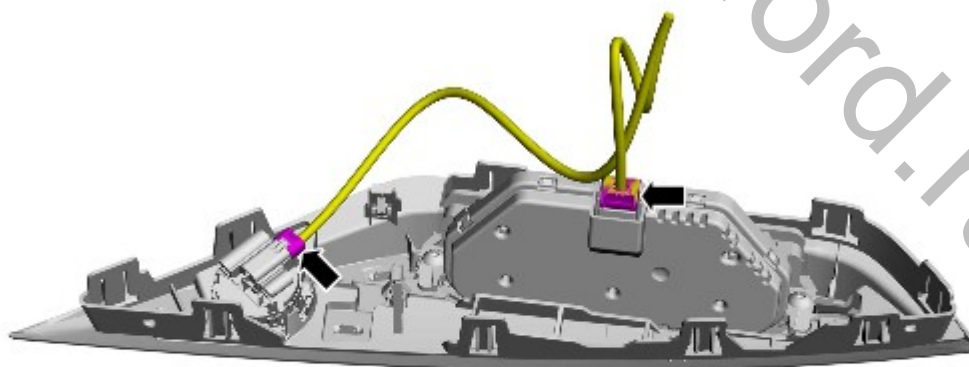

## Информационно-развлекательная система – общие сведения - Центральный динамик панели приборов

### Снятие и установка

#### Снятие

1.  **УВЕДОМЛЕНИЯ:** Будьте предельно осторожны, чтобы не повредить края элемента.

2.

3.

E195000