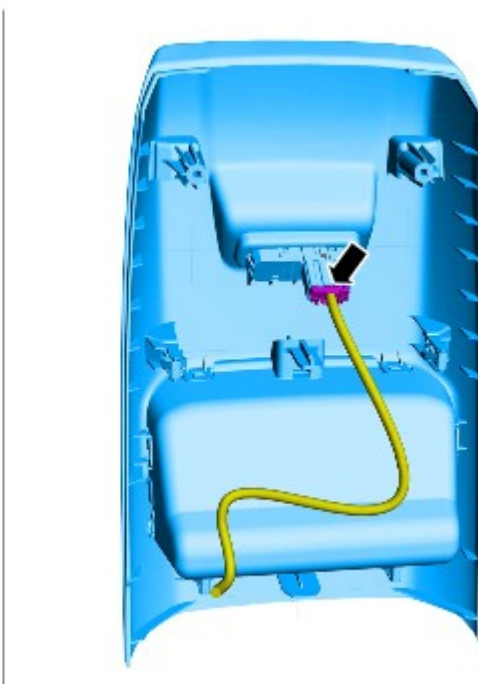

Информационно-развлекательная система – общие сведения - Медиа-концентратор

Снятие и установка

Снятие

1. При наличии.

E195162

- 2.

1.  **УВЕДОМЛЕНИЯ:** Будьте предельно осторожны, чтобы не повредить края элемента.

E195163

- 3.

E195164

4.

E195165

Установка

1. Выполните установку в последовательности, обратной снятию.