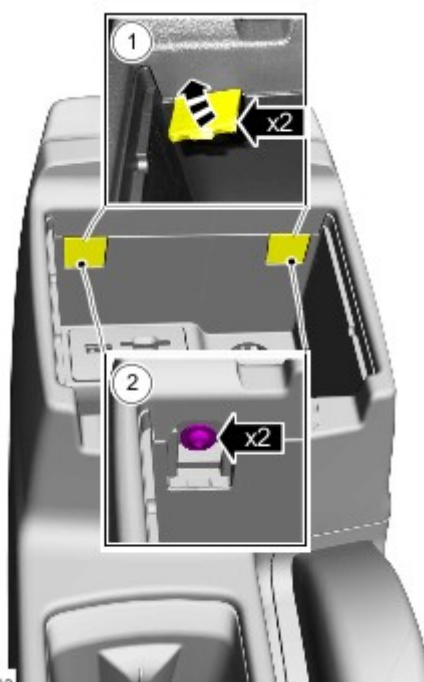

Информационно-развлекательная система – общие сведения - Медиа-концентратор

Снятие и установка

Снятие

1. При наличии.

E195162

- 2.

1.  **УВЕДОМЛЕНИЯ:** Будьте предельно осторожны, чтобы не повредить края элемента.

E195163

- 3.

E195164

4.

E195165

Установка

1. Выполните установку в последовательности, обратной снятию.