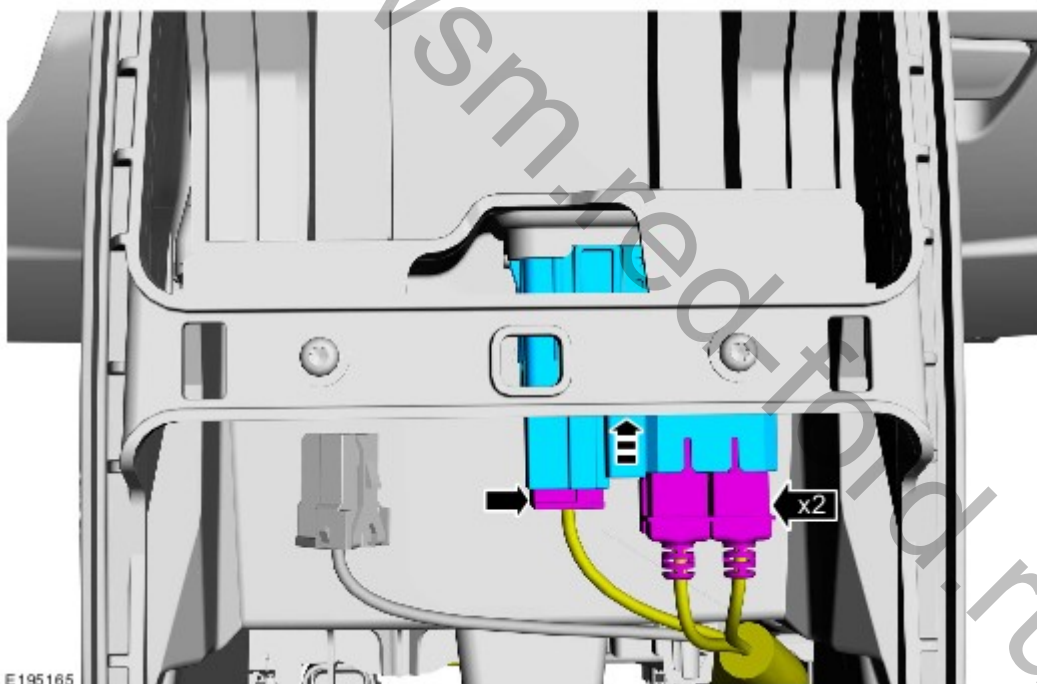

Информационно-развлекательная система – общие сведения - Медиа-концентратор

Снятие и установка

Снятие

1. При наличии.

E195162

- 2.

1.  **УВЕДОМЛЕНИЯ:** Будьте предельно осторожны, чтобы не повредить края элемента.

E195163

- 3.

E195164

4.

E195165

Установка

1. Выполните установку в последовательности, обратной снятию.