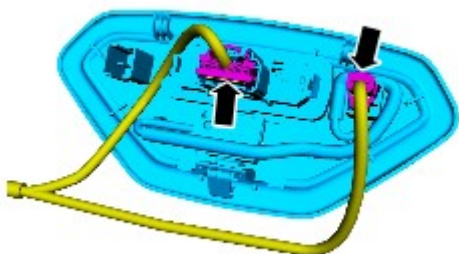

Информационно-развлекательная система – общие сведения -
 Микрофон—В комплектацию автомобиля не входит: Верхняя консоль

Снятие и установка

Специальный инструмент(ы)

	<p>501-125 Съемник облицовки ручки двери</p>
---	--

Снятие

1. Используйте специальный инструмент: 501-125.

E135711

- 2.

E136037

Установка

1. Выполните установку в последовательности, обратной снятию.