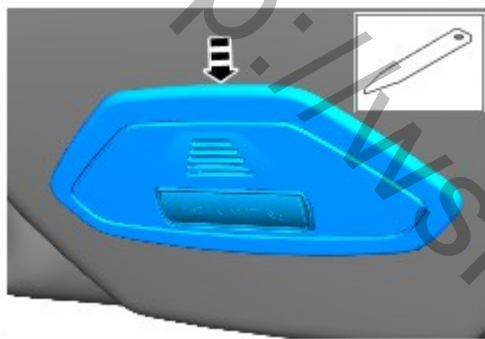

Информационно-развлекательная система – общие сведения -
 Микрофон—В комплектацию автомобиля не входит: Верхняя консоль

Снятие и установка

Специальный инструмент(ы)

	<p>501-125 Съемник облицовки ручки двери</p>
---	--

Снятие

1. Используйте специальный инструмент: 501-125.

E135711

- 2.

E136037

Установка

1. Выполните установку в последовательности, обратной снятию.