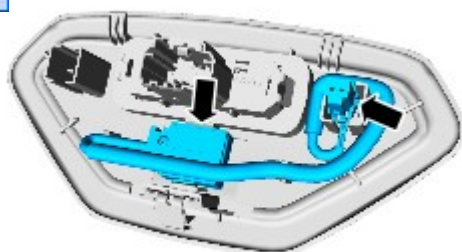

Информационно-развлекательная система – общие сведения -
 Микрофон—В комплектацию автомобиля не входит: Верхняя консоль

Снятие и установка

Специальный инструмент(ы)

	<p>501-125 Съемник облицовки ручки двери</p>
---	--

Снятие

1. Используйте специальный инструмент: 501-125.

E135711

- 2.

E136037

Установка

1. Выполните установку в последовательности, обратной снятию.