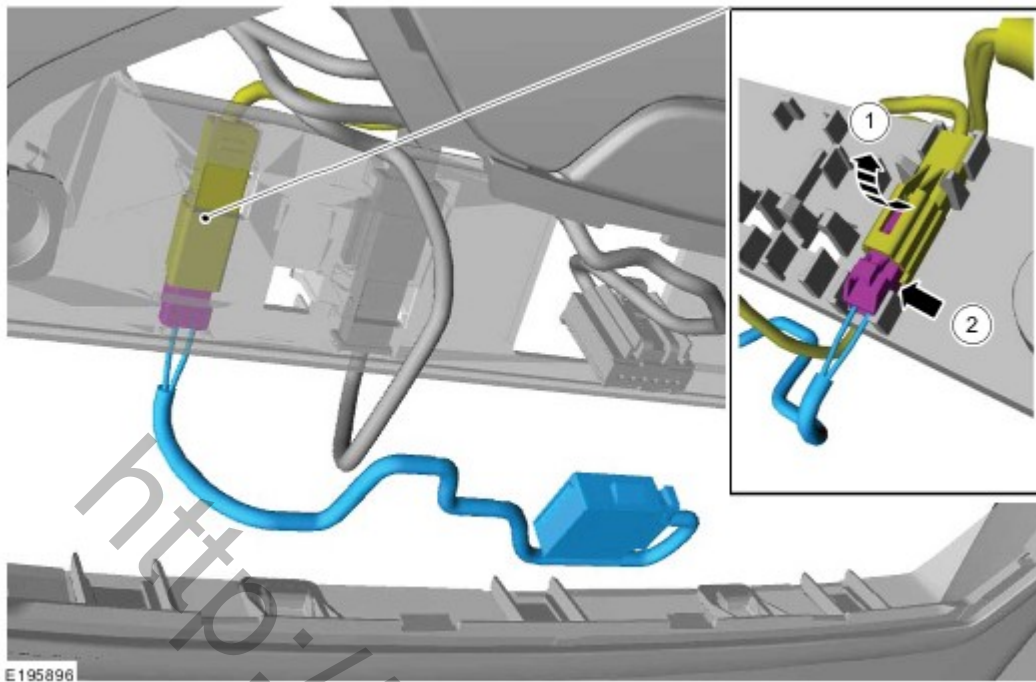

Информационно-развлекательная система – общие сведения -
Микрофон—В комплектацию автомобиля входит: Верхняя консоль

Снятие и установка

Специальный инструмент(ы)

 E845 11	501-125 Съемник облицовки ручки двери
--	--

Снятие

1. Используйте специальный инструмент: 501-125.

- 2.

Установка

1. Выполните установку в последовательности, обратной снятию.

<http://wsm.red-ford.ru/>