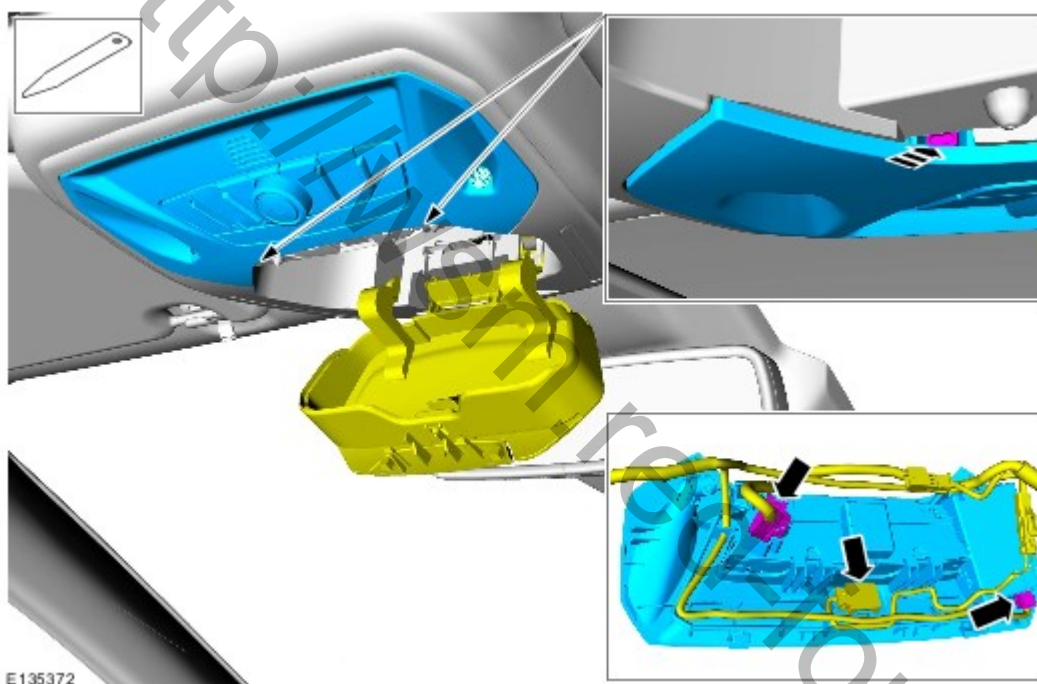

Информационно-развлекательная система – общие сведения -
Микрофон—В комплектацию автомобиля входит: Верхняя консоль

Снятие и установка

Специальный инструмент(ы)

 E845 11	501-125 Съемник облицовки ручки двери
--	--

Снятие

1. Используйте специальный инструмент: 501-125.

- 2.

Установка

1. Выполните установку в последовательности, обратной снятию.

<http://wsm.red-ford.ru/>