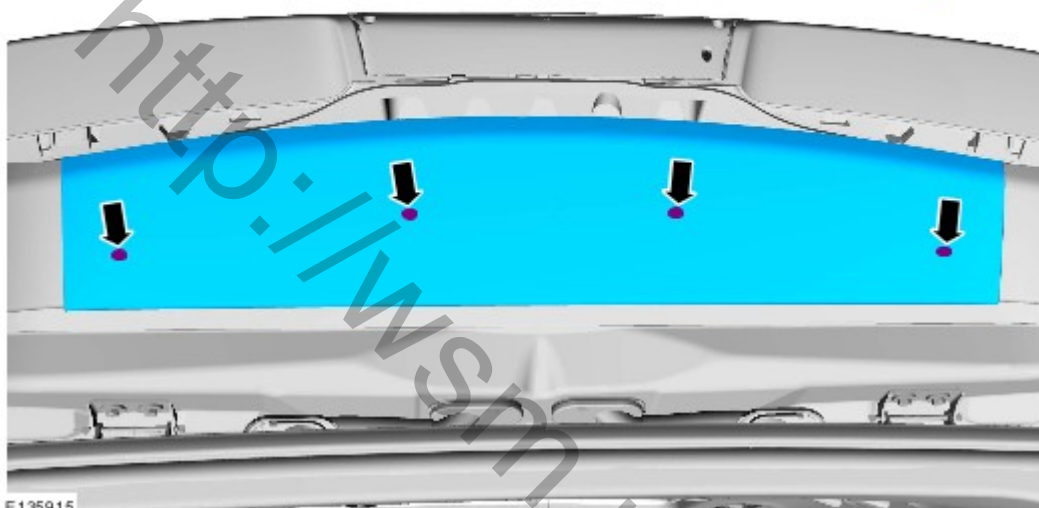

**Информационно-развлекательная система – общие сведения - Фильтр подавления шума—5-дверный****Снятие и установка****Снятие**

1.

E135915

2.

E138113

3.

4.

5.

### Установка

1. Выполните установку в последовательности, обратной снятию.