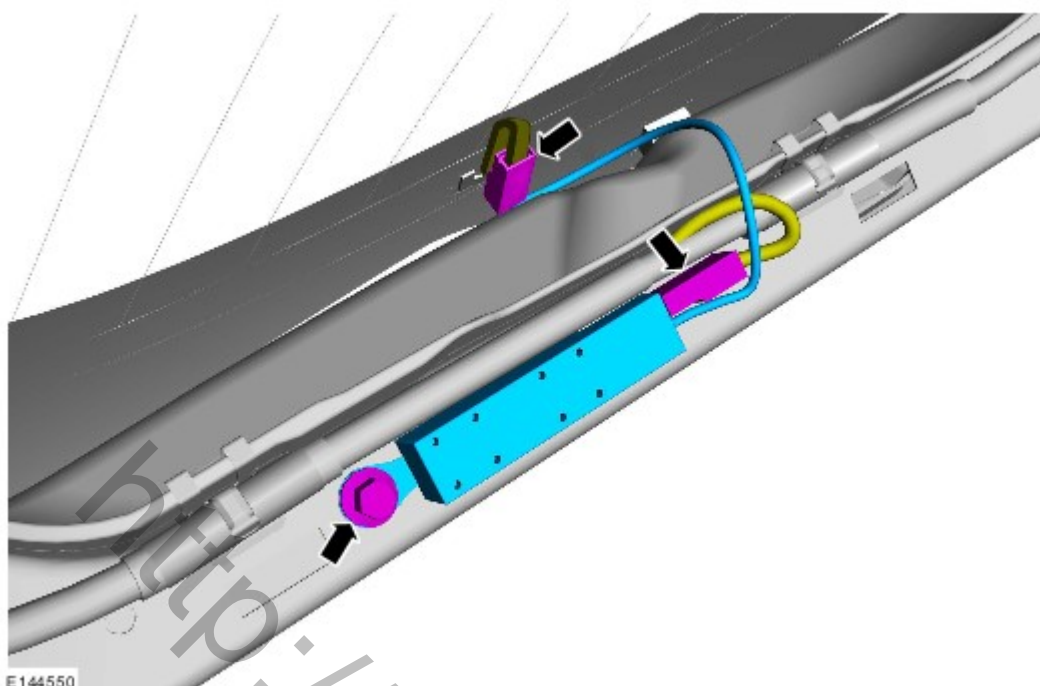

**Информационно-развлекательная система – общие сведения - Фильтр подавления шума—5-дверный****Снятие и установка****Снятие**

1.

E135915

2.

E138113

3.

4.

5.

### Установка

1. Выполните установку в последовательности, обратной снятию.