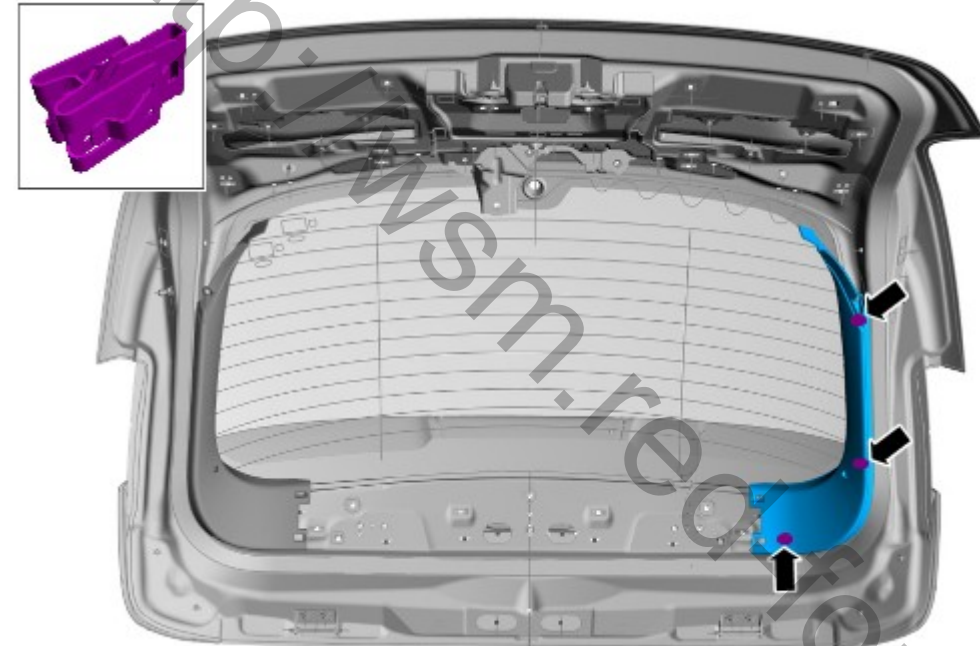

**Информационно-развлекательная система – общие сведения - Фильтр подавления шума—5-дверный****Снятие и установка****Снятие**

1.

E135915

2.

E138113

3.

4.

5.