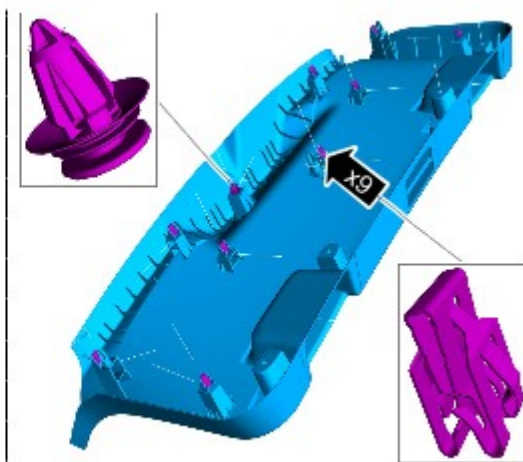

**Информационно-развлекательная система – общие сведения - Фильтр подавления шума—5-дверный****Снятие и установка****Снятие**

1.

E135915

2.

E138113

3.

4.

5.

### Установка

1. Выполните установку в последовательности, обратной снятию.