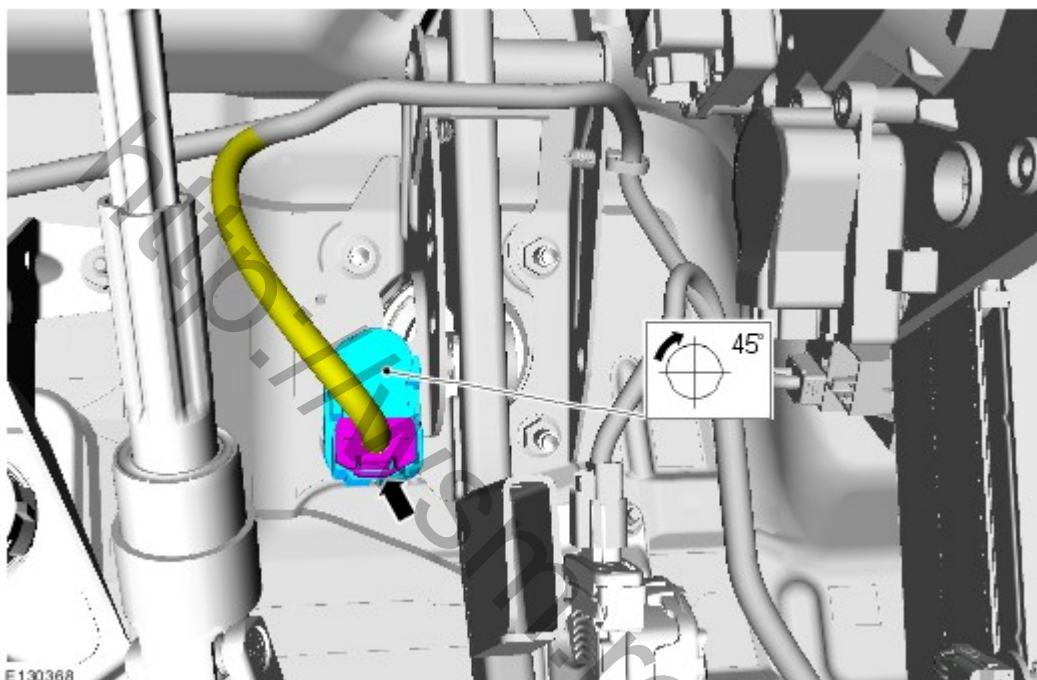

Наружное освещение - Выключатель стоп-сигналов**Снятие и установка****Снятие**

1.  **УВЕДОМЛЕНИЯ:** Проследите за тем, чтобы педаль тормоза оставалась в исходном положении.

**Установка**

1.  **УВЕДОМЛЕНИЯ:** Проследите за тем, чтобы педаль тормоза оставалась в исходном положении.
Выполните установку в последовательности, обратной снятию.