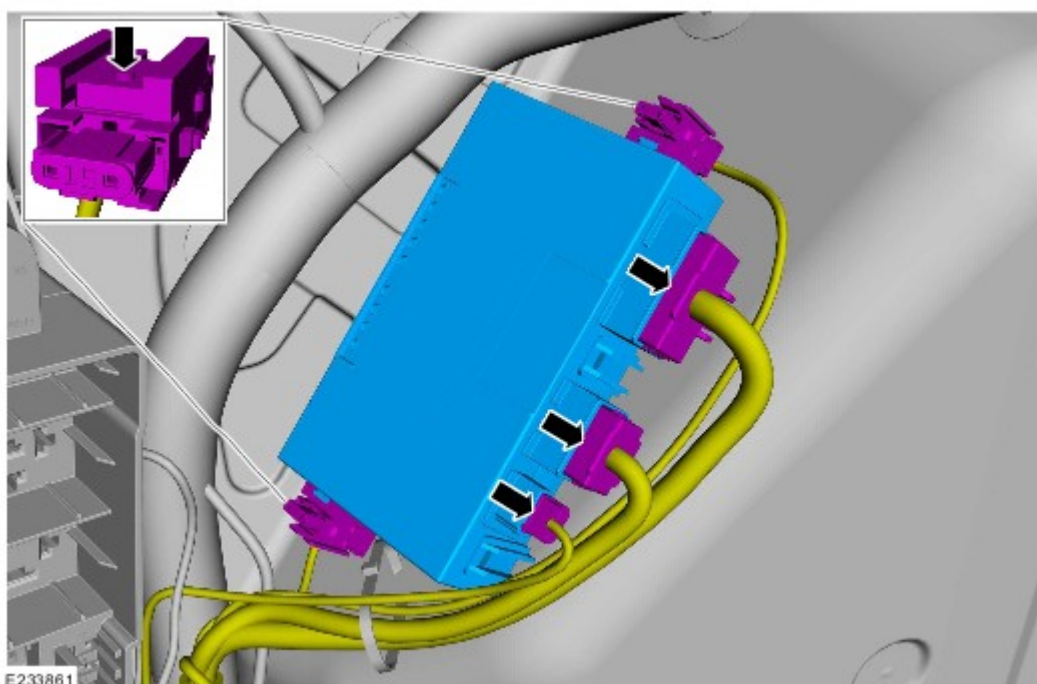

Наружное освещение - Модуль прицепа (TRM)**Снятие и установка****Снятие**

1. Обратитесь к процедуре: [Левая панель отделки грузового отсека - 4-дверный](#) (501-05 Отделка салона, Снятие и установка).
Обратитесь к процедуре: [Левая панель отделки грузового отсека - 5-дверный](#) (501-05 Отделка салона, Снятие и установка).
Обратитесь к процедуре: [Левая панель отделки грузового отсека - универсал](#) (501-05 Отделка салона, Снятие и установка).

Vehicles Built From: 06-10-2014 Vehicles Built Up To:
10-01-2016

2.

Vehicles Built From: 11-01-2016

3.

Установка

1. Установите элементы на место, действуя в обратной последовательности.