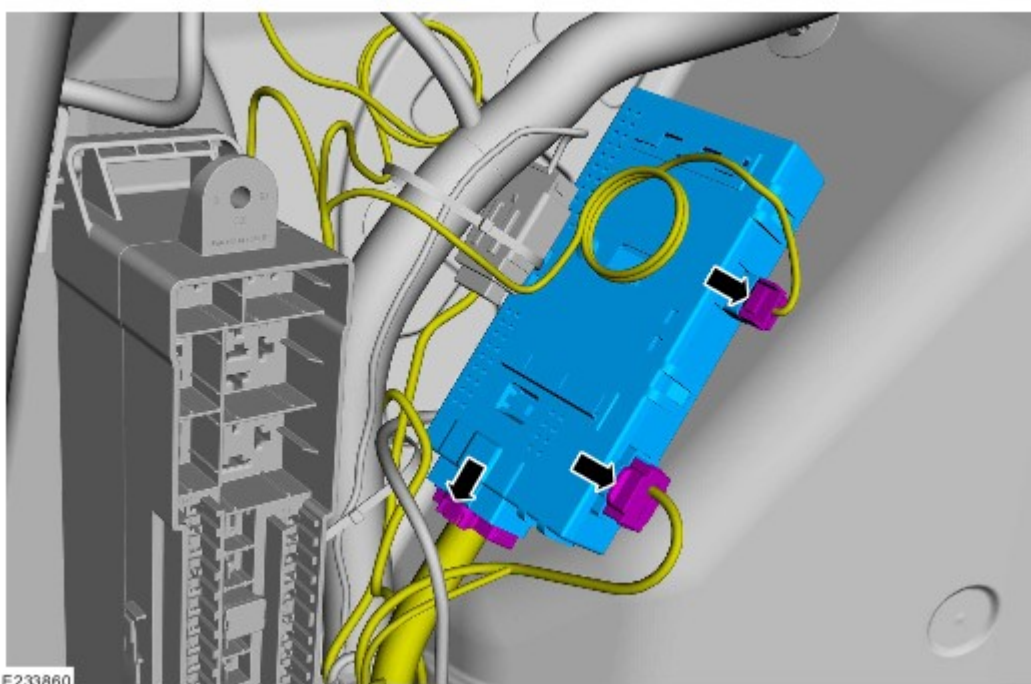

Наружное освещение - Модуль прицепа (TRM)**Снятие и установка****Снятие**

1. Обратитесь к процедуре: [Левая панель отделки грузового отсека - 4-дверный](#) (501-05 Отделка салона, Снятие и установка).
Обратитесь к процедуре: [Левая панель отделки грузового отсека - 5-дверный](#) (501-05 Отделка салона, Снятие и установка).
Обратитесь к процедуре: [Левая панель отделки грузового отсека - универсал](#) (501-05 Отделка салона, Снятие и установка).

Vehicles Built From: 06-10-2014 Vehicles Built Up To:
10-01-2016

2.

Vehicles Built From: 11-01-2016

3.

Установка

1. Установите элементы на место, действуя в обратной последовательности.