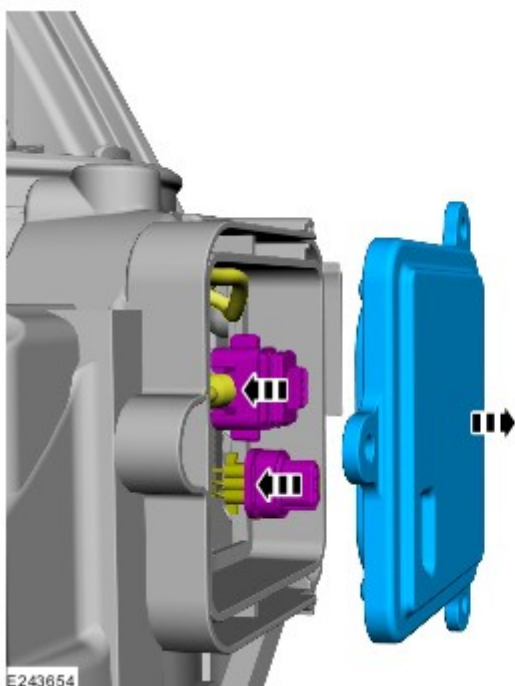

**Наружное освещение - Балласт****Снятие и установка****Снятие**

1. Обратитесь к процедуре: [Фара в сборе](#) (417-01 Наружное освещение, Снятие и установка).
- 2.

E198342

- 3.

E243654

**Установка**

1. Выполните установку в последовательности, обратной снятию.