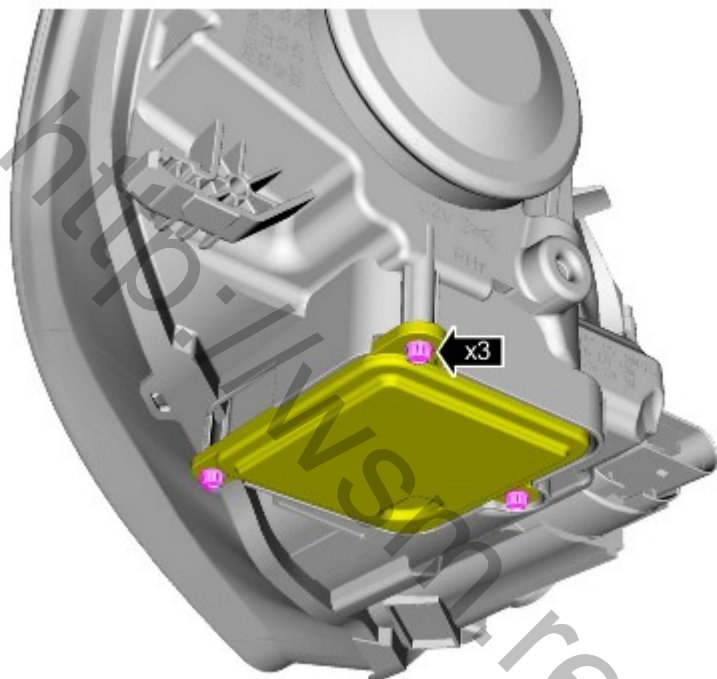

**Наружное освещение - Балласт****Снятие и установка****Снятие**

1. Обратитесь к процедуре: [Фара в сборе](#) (417-01 Наружное освещение, Снятие и установка).
- 2.

E198342

- 3.

E243654

**Установка**

1. Выполните установку в последовательности, обратной снятию.