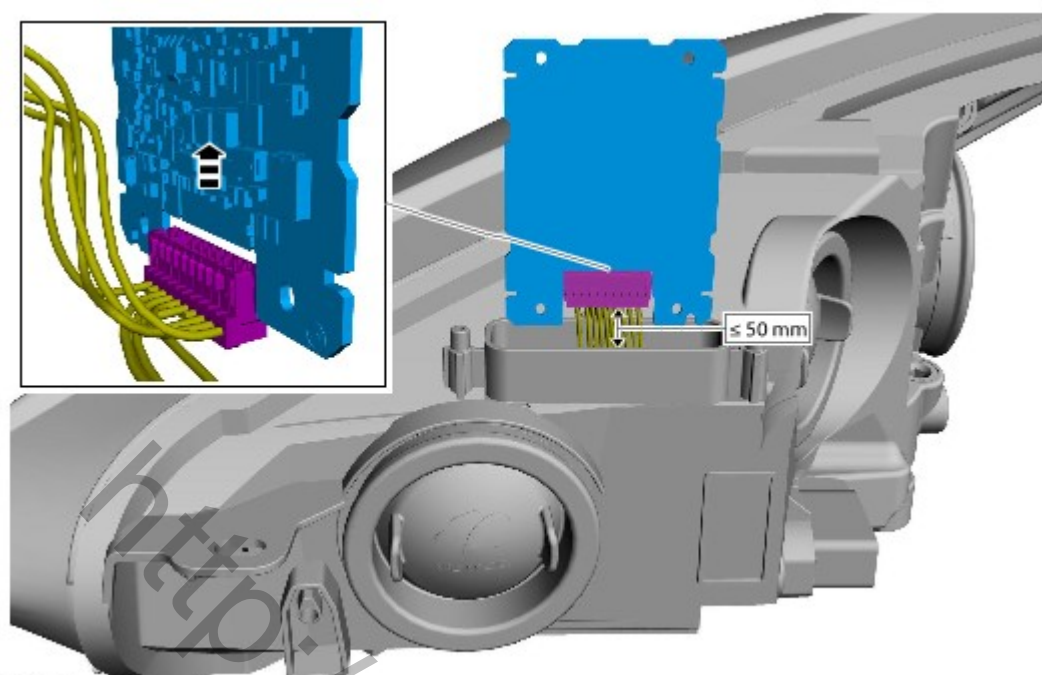

Наружное освещение - Модуль управления светодиодом (LED)**Снятие и установка****Общее оборудование****Нож****Снятие**

1. *Общее оборудование:* [Нож](#)

E243727

2. Обратитесь к процедуре: [Фара в сборе](#) (417-01 Наружное освещение, Снятие и установка).
- 3.

E244477

4.

E244478

5.  **УВЕДОМЛЕНИЯ:** Не тяните за жгут проводов, чтобы отсоединить/подсоединить разъем, это может повредить разъем/жгут проводов.

Установка

1.  **УВЕДОМЛЕНИЯ:** Не тяните за жгут проводов, чтобы отсоединить/подсоединить разъем, это может повредить разъем/жгут проводов.