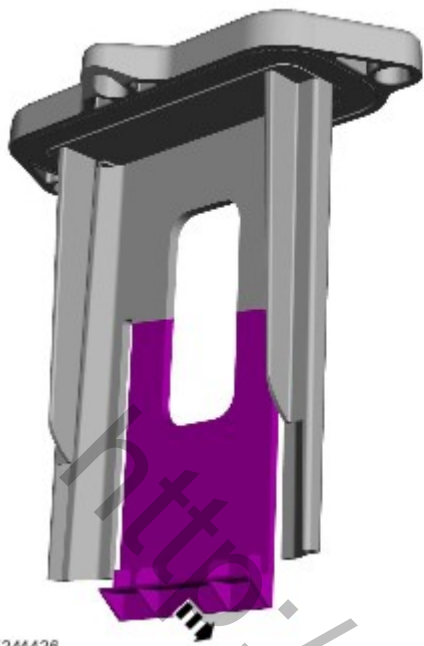

Наружное освещение - Модуль управления светодиодом (LED)**Снятие и установка****Общее оборудование****Нож****Снятие**

1. *Общее оборудование:* [Нож](#)

E243727

2. Обратитесь к процедуре: [Фара в сборе](#) (417-01 Наружное освещение, Снятие и установка).
- 3.

E244477

4.

E244478

5.  **УВЕДОМЛЕНИЯ:** Не тяните за жгут проводов, чтобы отсоединить/подсоединить разъем, это может повредить разъем/жгут проводов.

Установка

1.  **УВЕДОМЛЕНИЯ:** Не тяните за жгут проводов, чтобы отсоединить/подсоединить разъем, это может повредить разъем/жгут проводов.

- 2.

E244426

3.

E244428

4.

E244429

5. Обратитесь к процедуре: [Фара в сборе](#) (417-01 Наружное освещение, Снятие и установка).

<http://wsm.red-ford.ru/>