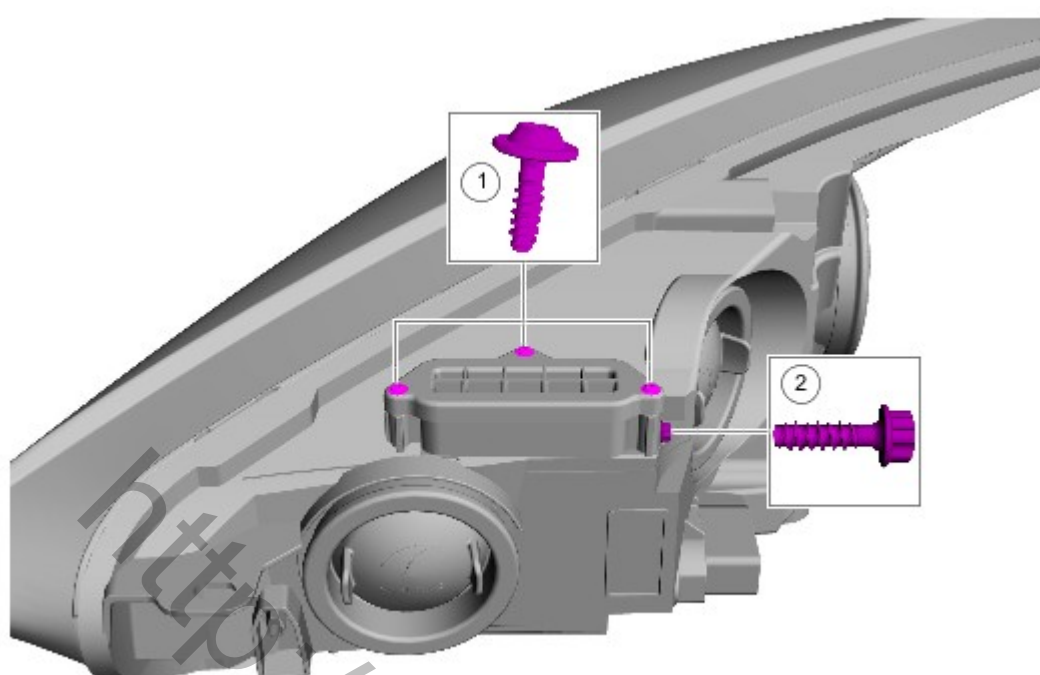

Наружное освещение - Модуль управления светодиодом (LED)**Снятие и установка****Общее оборудование****Нож****Снятие**

1. *Общее оборудование:* [Нож](#)

E243727

2. Обратитесь к процедуре: [Фара в сборе](#) (417-01 Наружное освещение, Снятие и установка).
- 3.

E244477

4.

E244478

5.  **УВЕДОМЛЕНИЯ:** Не тяните за жгут проводов, чтобы отсоединить/подсоединить разъем, это может повредить разъем/жгут проводов.

Установка

1.  **УВЕДОМЛЕНИЯ:** Не тяните за жгут проводов, чтобы отсоединить/подсоединить разъем, это может повредить разъем/жгут проводов.

- 2.

E244426

3.

E244428

4.

E244429

5. Обратитесь к процедуре: [Фара в сборе](#) (417-01 Наружное освещение, Снятие и установка).

<http://wsm.red-ford.ru/>