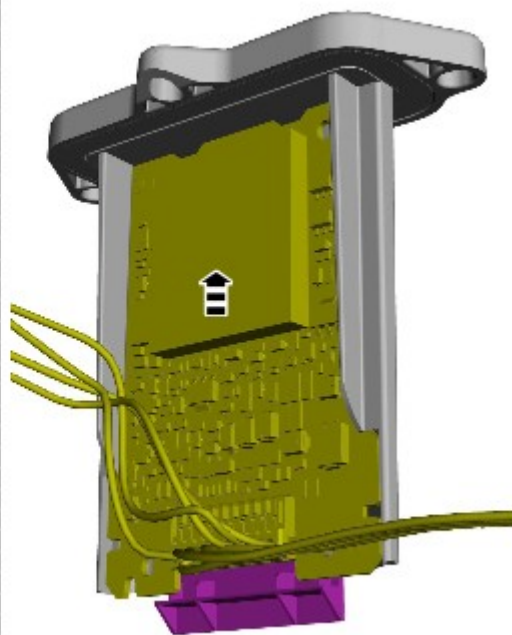

Наружное освещение - Модуль управления светодиодом (LED)**Снятие и установка****Общее оборудование****Нож****Снятие**

1. *Общее оборудование:* [Нож](#)

E243727

2. Обратитесь к процедуре: [Фара в сборе](#) (417-01 Наружное освещение, Снятие и установка).
- 3.

E244477

4.

E244478

5.  **УВЕДОМЛЕНИЯ:** Не тяните за жгут проводов, чтобы отсоединить/подсоединить разъем, это может повредить разъем/жгут проводов.

Установка

1.  **УВЕДОМЛЕНИЯ:** Не тяните за жгут проводов, чтобы отсоединить/подсоединить разъем, это может повредить разъем/жгут проводов.

- 2.

E244426

3.

E244428

4.

E244429

5. Обратитесь к процедуре: [Фара в сборе](#) (417-01 Наружное освещение, Снятие и установка).

<http://wsm.red-ford.ru/>