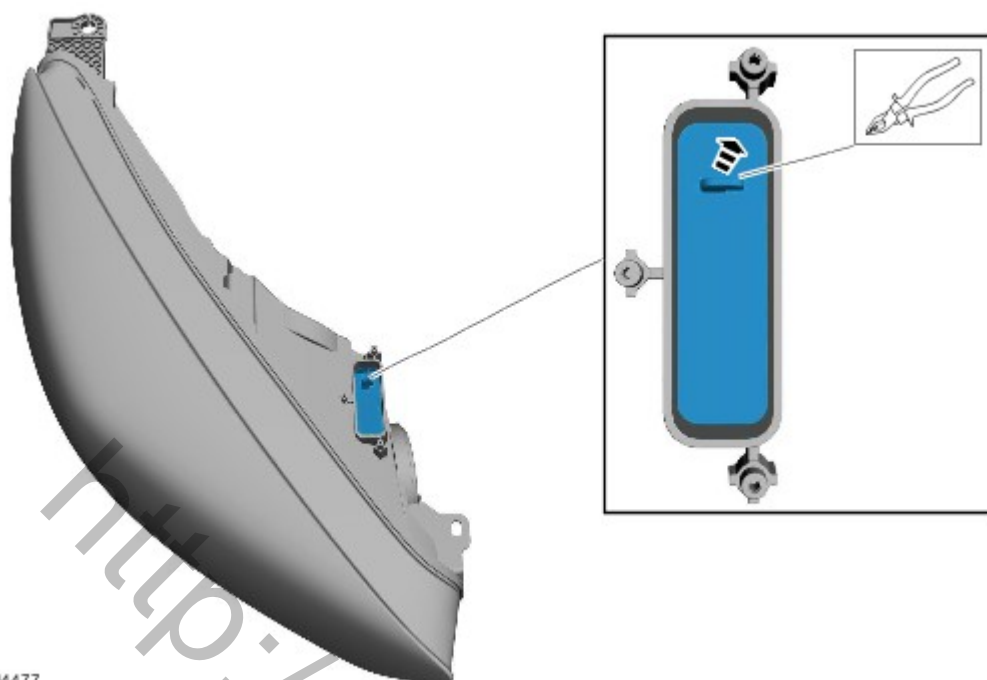

Наружное освещение - Модуль управления светодиодом (LED)**Снятие и установка****Общее оборудование****Нож****Снятие**

1. *Общее оборудование:* [Нож](#)

E243727

2. Обратитесь к процедуре: [Фара в сборе](#) (417-01 Наружное освещение, Снятие и установка).
- 3.

E244477

4.

E244478

5.  **УВЕДОМЛЕНИЯ:** Не тяните за жгут проводов, чтобы отсоединить/подсоединить разъем, это может повредить разъем/жгут проводов.

Установка

1.  **УВЕДОМЛЕНИЯ:** Не тяните за жгут проводов, чтобы отсоединить/подсоединить разъем, это может повредить разъем/жгут проводов.