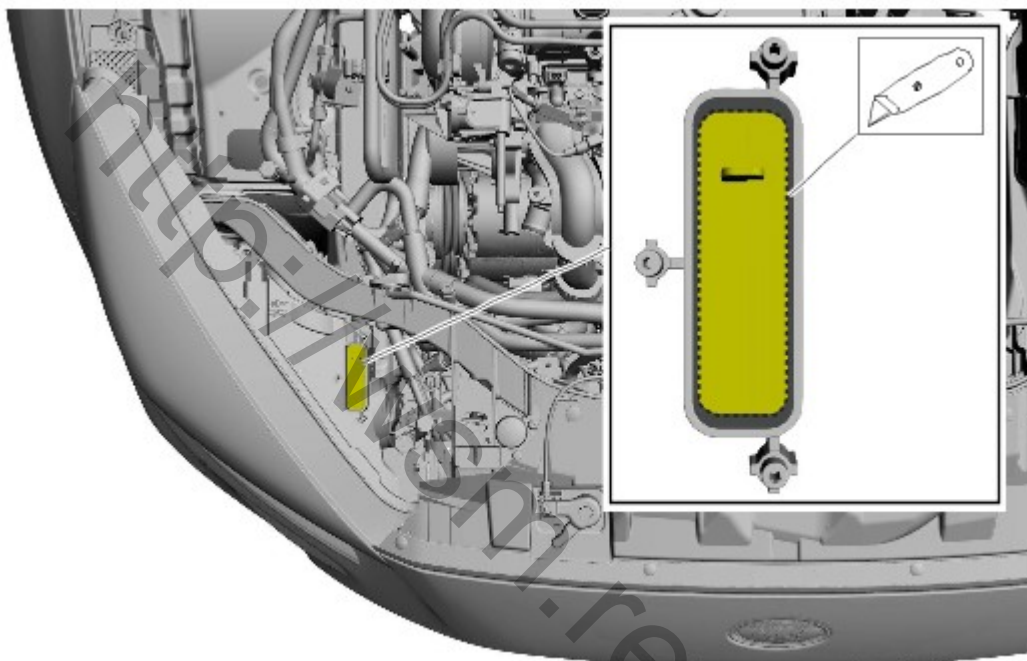

Наружное освещение - Модуль управления светодиодом (LED)**Снятие и установка****Общее оборудование****Нож****Снятие**

1. *Общее оборудование:* [Нож](#)

E243727

2. Обратитесь к процедуре: [Фара в сборе](#) (417-01 Наружное освещение, Снятие и установка).
- 3.

E244477

4.

E244478

5.  **УВЕДОМЛЕНИЯ:** Не тяните за жгут проводов, чтобы отсоединить/подсоединить разъем, это может повредить разъем/жгут проводов.

Установка

1.  **УВЕДОМЛЕНИЯ:** Не тяните за жгут проводов, чтобы отсоединить/подсоединить разъем, это может повредить разъем/жгут проводов.