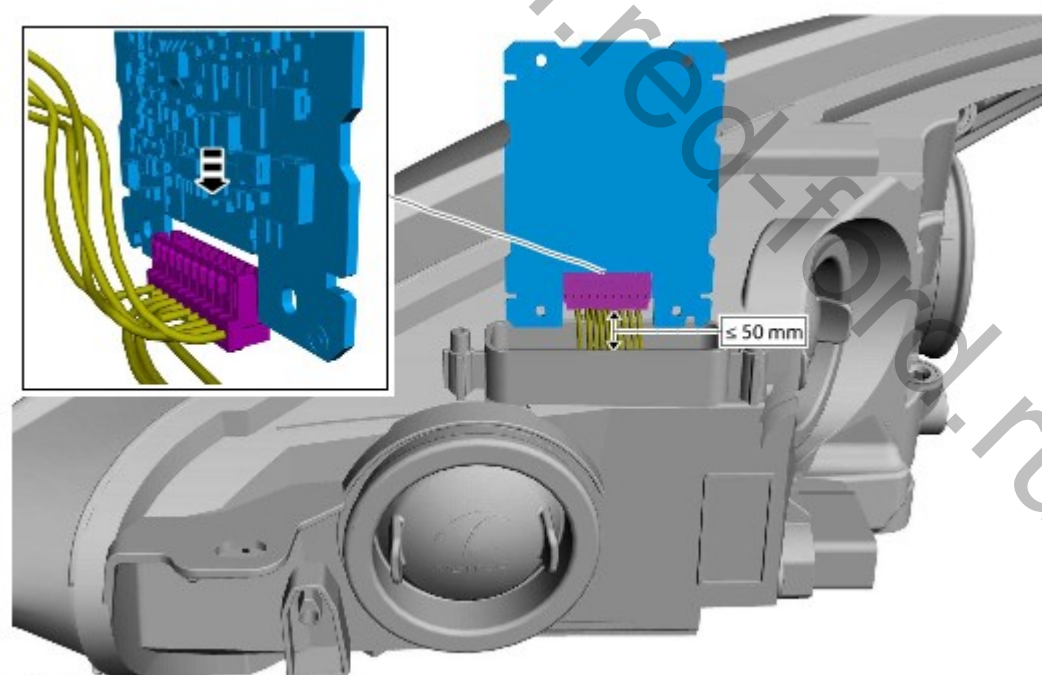

Наружное освещение - Модуль управления светодиодом (LED)**Снятие и установка****Общее оборудование****Нож****Снятие**

1. *Общее оборудование:* [Нож](#)

E243727

2. Обратитесь к процедуре: [Фара в сборе](#) (417-01 Наружное освещение, Снятие и установка).
- 3.

E244477

4.

E244478

5.  **УВЕДОМЛЕНИЯ:** Не тяните за жгут проводов, чтобы отсоединить/подсоединить разъем, это может повредить разъем/жгут проводов.

Установка

1.  **УВЕДОМЛЕНИЯ:** Не тяните за жгут проводов, чтобы отсоединить/подсоединить разъем, это может повредить разъем/жгут проводов.

- 2.

E244426

3.

E244428

4.

E244429

5. Обратитесь к процедуре: [Фара в сборе](#) (417-01 Наружное освещение, Снятие и установка).

<http://wsm.red-ford.ru/>