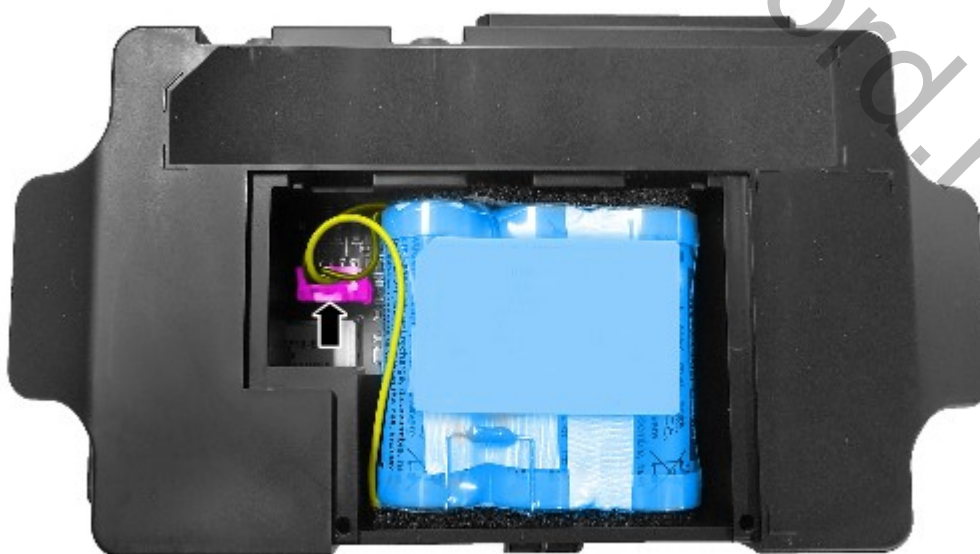

### Снятие и установка

#### Снятие

1. Обратитесь к процедуре: [Модуль управления системой обработки и передачи данных \(TCU\) \(419-01С Системы экстренных вызовов, Снятие и установка\)](#).
- 2.

E228096

- 3.

E228097