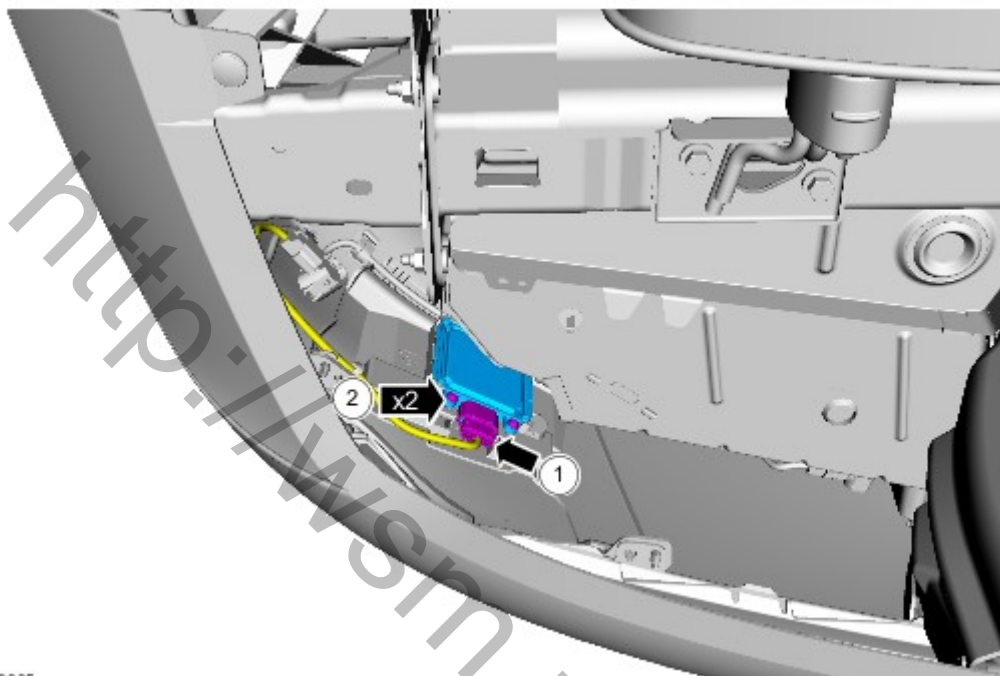

Задний и боковой обзор - Модуль управления системой обнаружения боковых препятствий**Снятие и установка****Снятие**

1. На обеих сторонах

E198035

Установка

1. Выполните установку в последовательности, обратной снятию.