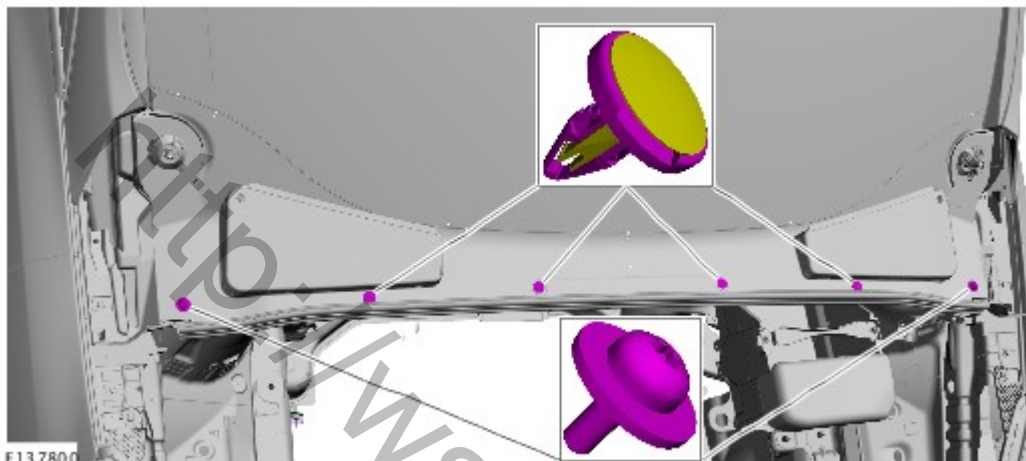

Кузовные панели передка - Решетка панели капота**Снятие и установка****Снятие**

1. Обратитесь к процедуре: [Поворотный рычаг очистителя ветрового стекла](#) (501-16 Стеклоочистители и стеклоомыватели, Снятие и установка).
- 2.

- 3.

**Установка**

1. Выполните установку в последовательности, обратной снятию.