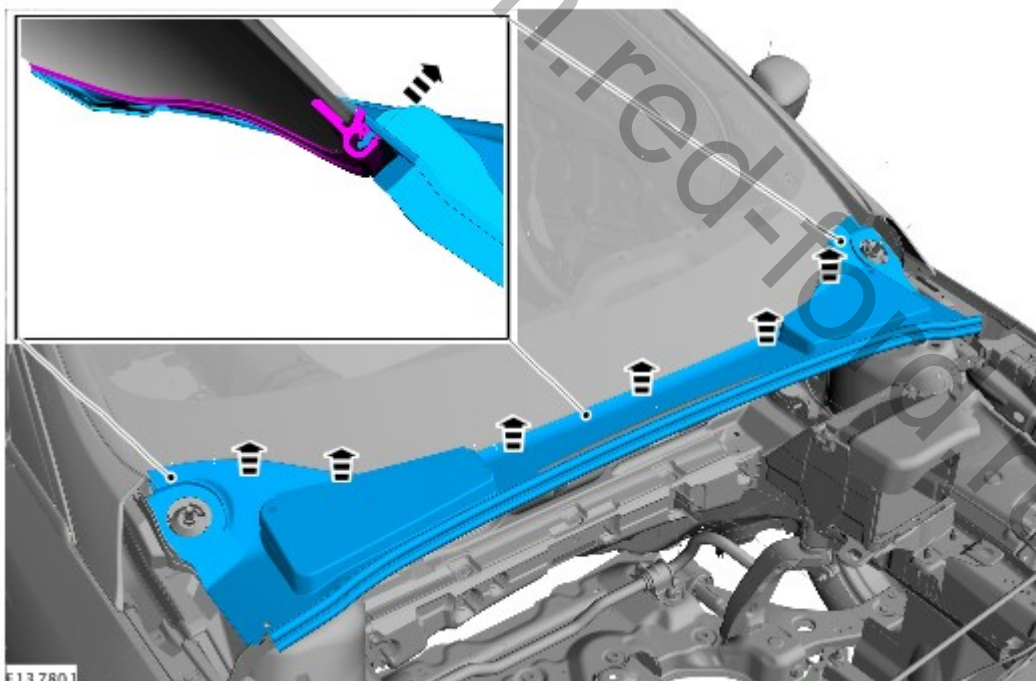

Кузовные панели передка - Решетка панели капота**Снятие и установка****Снятие**

1. Обратитесь к процедуре: [Поворотный рычаг очистителя ветрового стекла](#) (501-16 Стеклоочистители и стеклоомыватели, Снятие и установка).
- 2.

- 3.

**Установка**

1. Выполните установку в последовательности, обратной снятию.