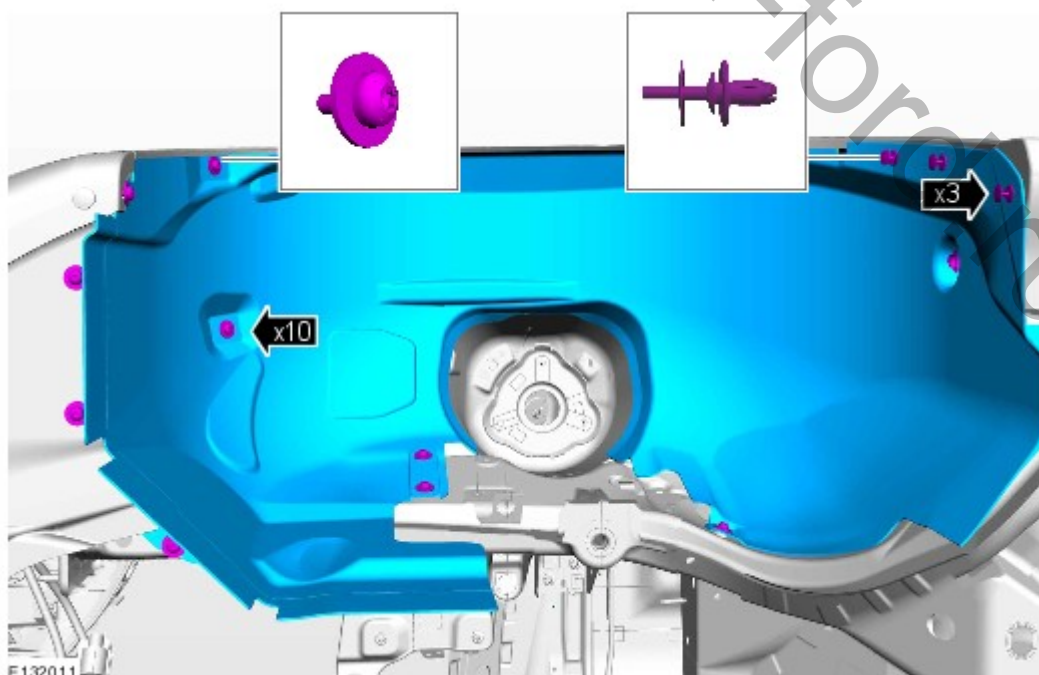

Кузовные панели передка - Брызговик крыла

Снятие и установка

Снятие

1. Обратитесь к процедуре: [Колесо и шина](#) (204-04A Колеса и шины, Снятие и установка).
2. При наличии.

E132010

- 3.

E132011

Установка

1. Выполните установку в последовательности, обратной снятию.

<http://wsm.red-ford.ru/>