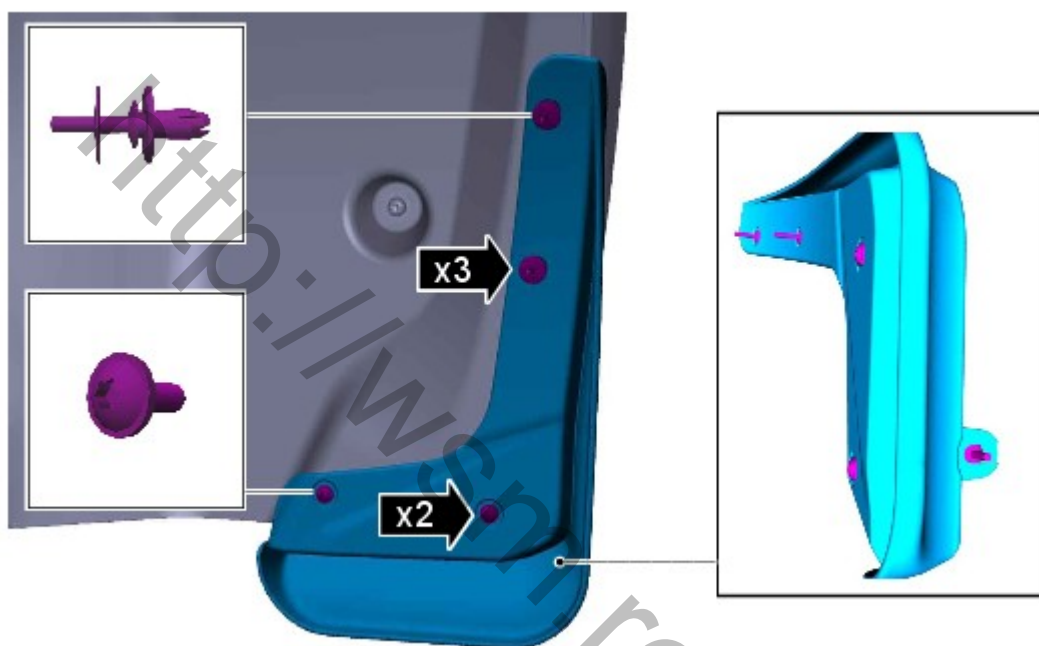

Кузовные панели передка - Брызговик крыла

Снятие и установка

Снятие

1. Обратитесь к процедуре: [Колесо и шина](#) (204-04A Колеса и шины, Снятие и установка).
2. При наличии.

E132010

- 3.

E132011

Установка

1. Выполните установку в последовательности, обратной снятию.

<http://wsm.red-ford.ru/>