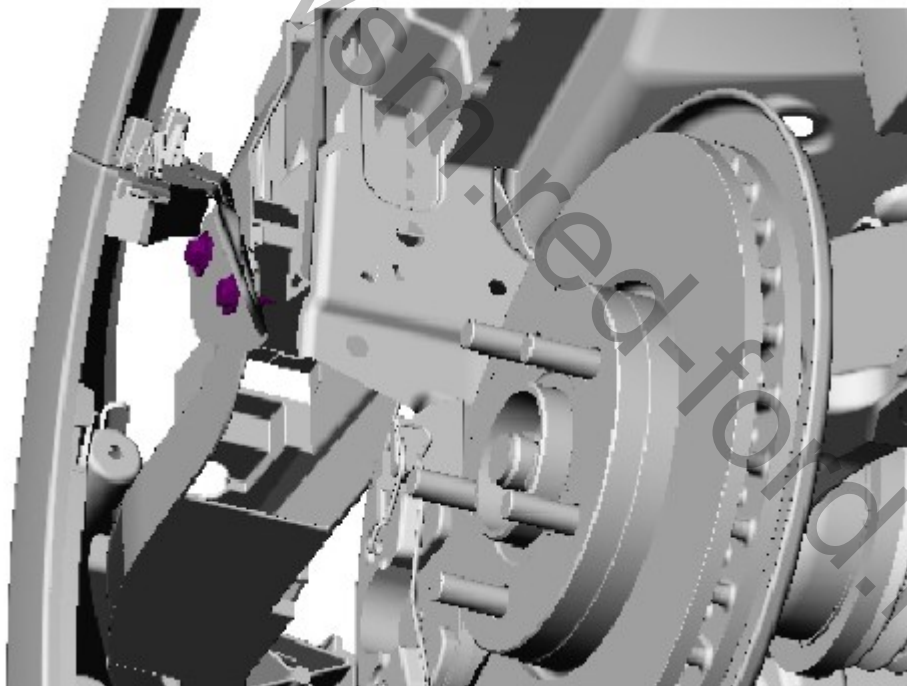

## Кузовные панели передка - Крыло

#### Снятие

1. Обратитесь к процедуре: [Решетка панели капота](#) (501-02 Кузовные панели передка, Снятие и установка).
- 2.

E143630

3. Обратитесь к процедуре: [Фара в сборе](#) (417-01 Наружное освещение, Снятие и установка).
4. Обратитесь к процедуре: [Брызговик крыла](#) (501-02 Кузовные панели передка, Снятие и установка).
- 5.

E143431

6.

E143432

7. Обратитесь к процедуре: [Молдинг панели нижней обвязки](#) (501-08 Наружная отделка, Снятие и установка).

8.

E143436

9.

E143430