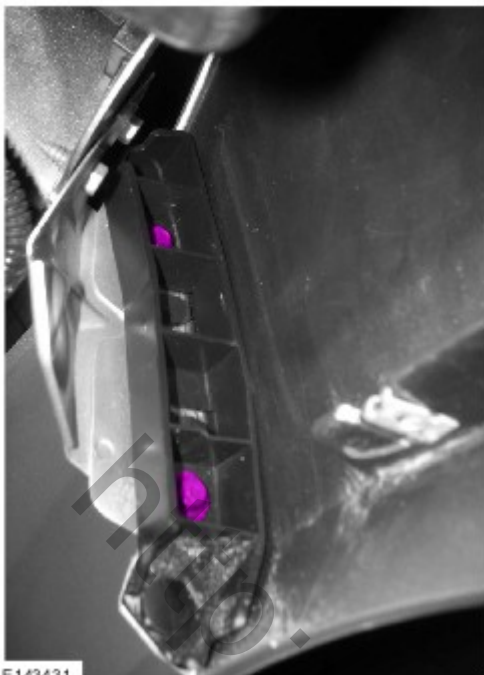

## Кузовные панели передка - Крыло

### Снятие и установка

#### Снятие

1. Обратитесь к процедуре: [Решетка панели капота](#) (501-02 Кузовные панели передка, Снятие и установка).
- 2.

E143630

3. Обратитесь к процедуре: [Фара в сборе](#) (417-01 Наружное освещение, Снятие и установка).
4. Обратитесь к процедуре: [Брызговик крыла](#) (501-02 Кузовные панели передка, Снятие и установка).
- 5.