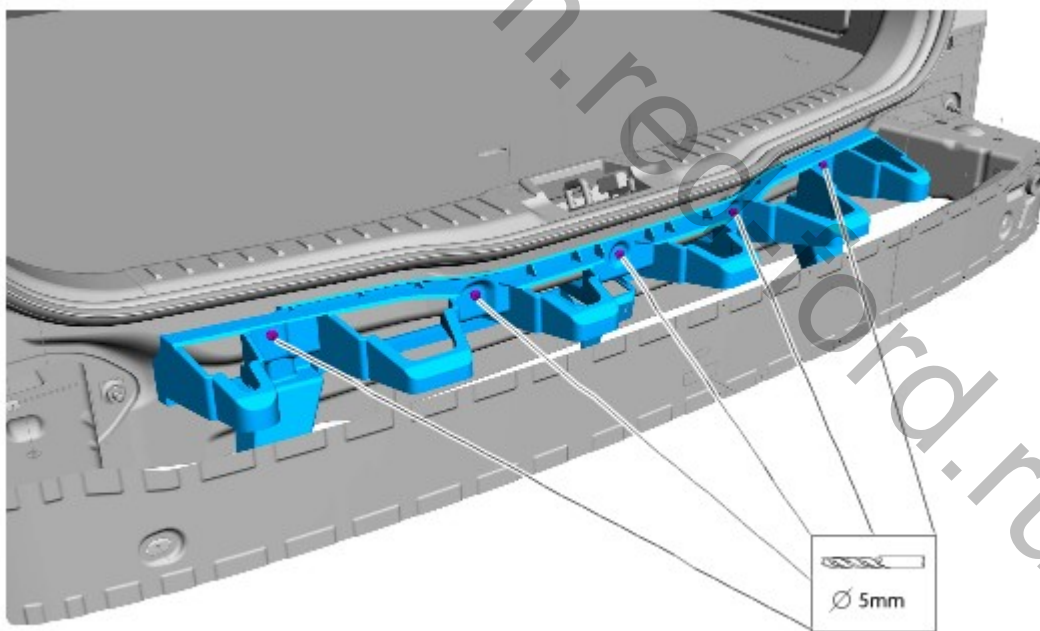

Бамперы - Кожух заднего бампера—универсал Печать**Снятие и установка****Общее оборудование**

Пистолет для установки глухих заклепок
Сверло диаметром 5 мм
Электродрель

Снятие

1. На обеих сторонах

2. На обеих сторонах

3.

E228130

4.

E228131

5.

E138183

6. Действия по этому пункту требуют выполнения только при установке нового элемента.

Общее оборудование: [Электродрель](#), [Сверло диаметром 5 мм](#)

Общее оборудование: [Пистолет для установки глухих заклепок](#)

E146481

Установка

1. Установите элементы на место, действуя в обратной последовательности.