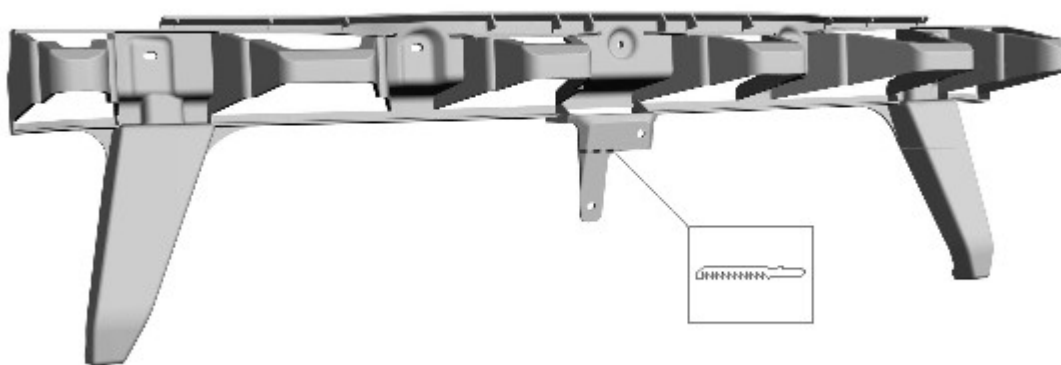

E146479

All vehicles

8. Действия по этому пункту требуют выполнения только при установке нового элемента.

Общее оборудование: [Пистолет для установки глухих заклепок](#)