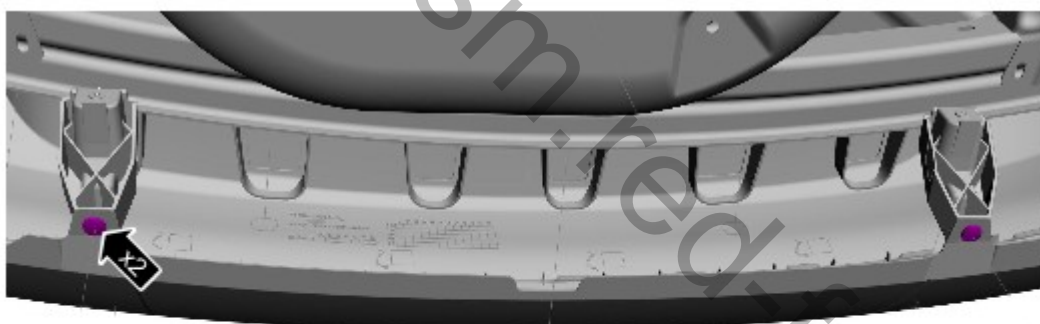

Бамперы - Кожух заднего бампера—универсал Печать**Снятие и установка****Общее оборудование**

Пистолет для установки глухих заклепок
Сверло диаметром 5 мм
Электродрель

Снятие

1. На обеих сторонах

2. На обеих сторонах

3.

E228130

4.

E228131

5.

E138183

6. Действия по этому пункту требуют выполнения только при установке нового элемента.

Общее оборудование: [Электродрель](#), [Сверло диаметром 5 мм](#)