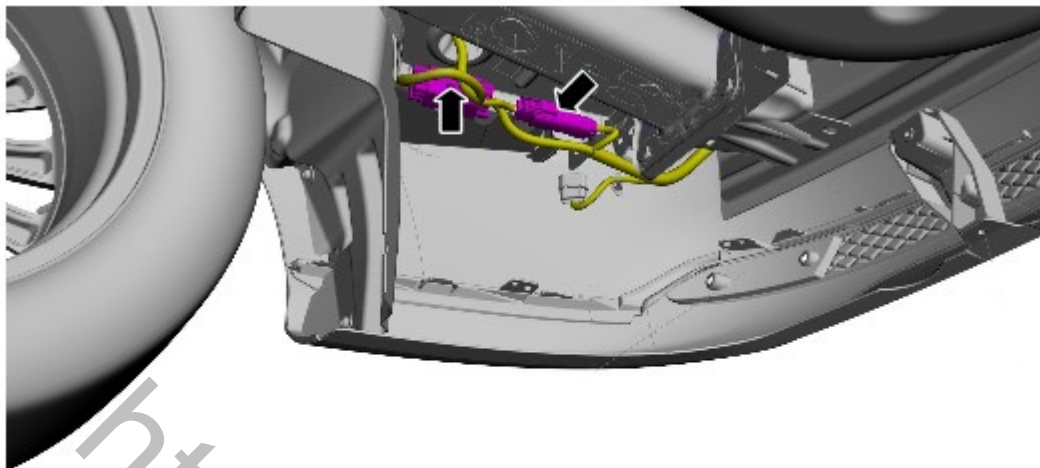

Бамперы - Кожух заднего бампера—универсал Печать**Снятие и установка****Общее оборудование**

Пистолет для установки глухих заклепок
Сверло диаметром 5 мм
Электродрель

Снятие

1. На обеих сторонах

2. На обеих сторонах

3.

E228130

4.

E228131

5.

E138183

6. Действия по этому пункту требуют выполнения только при установке нового элемента.

Общее оборудование: [Электродрель](#), [Сверло диаметром 5 мм](#)