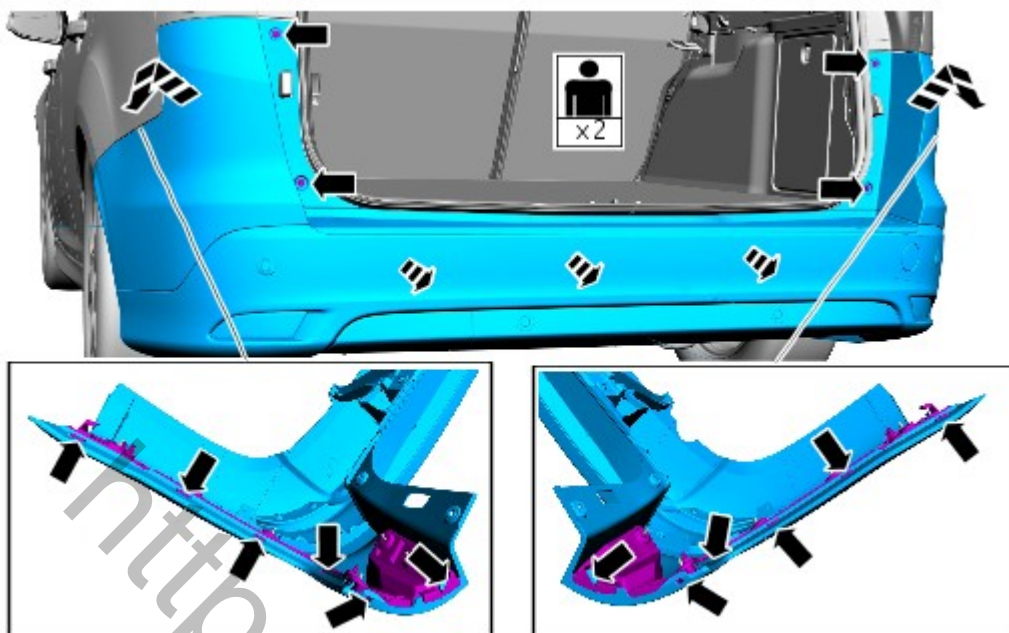

Бамперы - Кожух заднего бампера—универсал Печать**Снятие и установка****Общее оборудование**

Пистолет для установки глухих заклепок
Сверло диаметром 5 мм
Электродрель

Снятие

1. На обеих сторонах

2. На обеих сторонах

3.

E228130

4.

E228131

5.

E138183

6. Действия по этому пункту требуют выполнения только при установке нового элемента.

Общее оборудование: [Электродрель](#), [Сверло диаметром 5 мм](#)