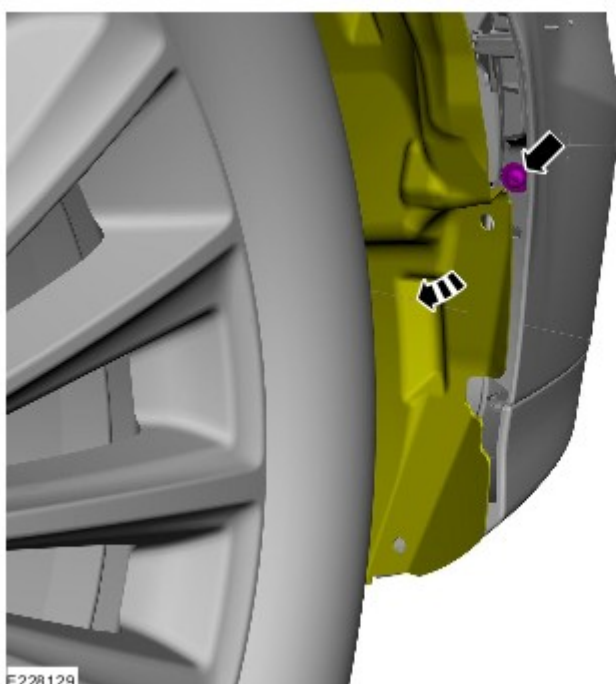

Бамперы - Кожух заднего бампера—универсал Печать**Снятие и установка****Общее оборудование**

Пистолет для установки глухих заклепок
Сверло диаметром 5 мм
Электродрель

Снятие

1. На обеих сторонах

2. На обеих сторонах

3.

E228130

4.

E228131

5.

E138183

6. Действия по этому пункту требуют выполнения только при установке нового элемента.

Общее оборудование: [Электродрель](#), [Сверло диаметром 5 мм](#)