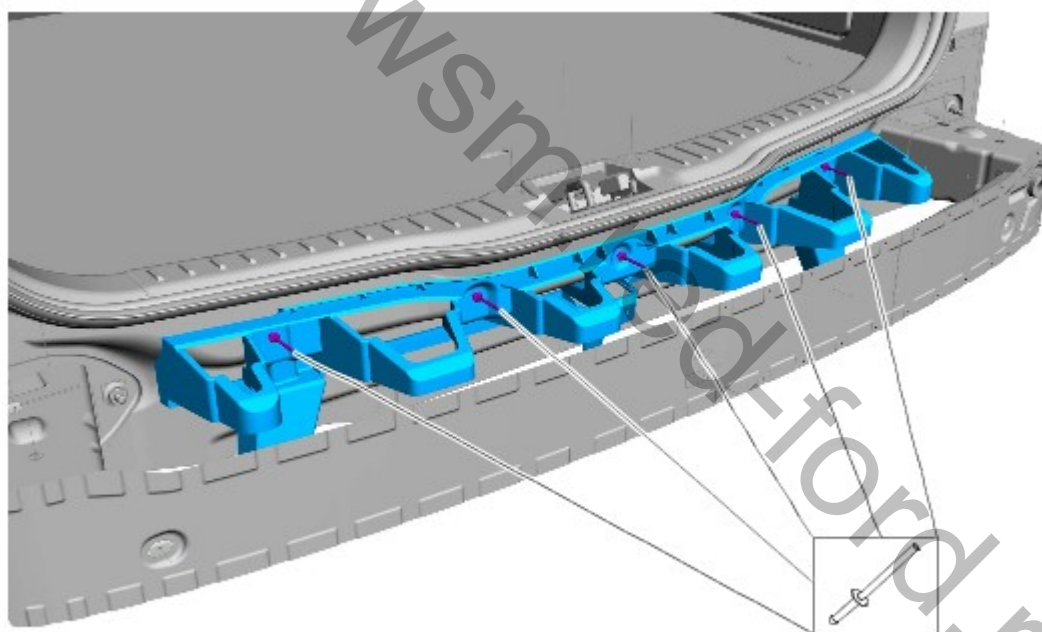

Бамперы - Кожух заднего бампера—универсал Печать**Снятие и установка****Общее оборудование**

Пистолет для установки глухих заклепок
Сверло диаметром 5 мм
Электродрель

Снятие

1. На обеих сторонах

2. На обеих сторонах

3.

E228130

4.

E228131

5.

E138183

6. Действия по этому пункту требуют выполнения только при установке нового элемента.

Общее оборудование: [Электродрель](#), [Сверло диаметром 5 мм](#)

Общее оборудование: [Пистолет для установки глухих заклепок](#)

E146481

Установка

1. Установите элементы на место, действуя в обратной последовательности.